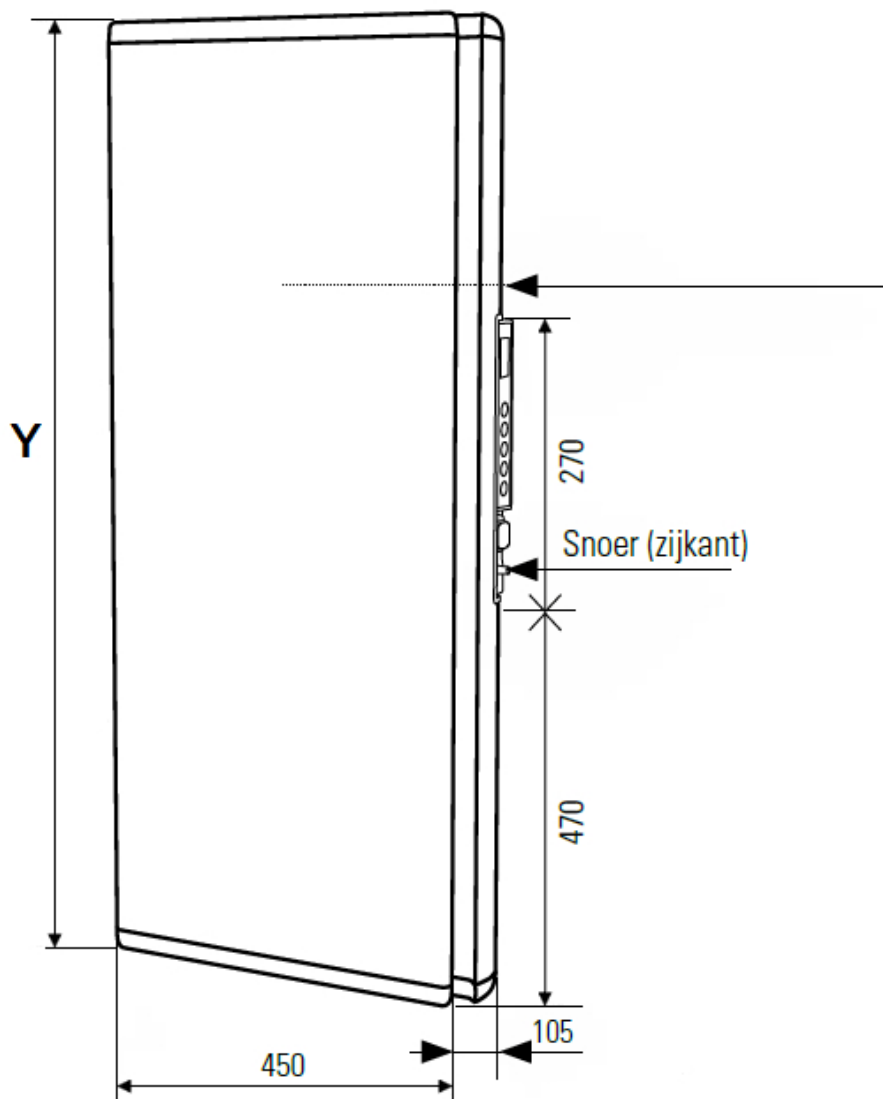

Afmetingen en uitvoeringen

ICON WI-FI Paneelradiator met Dual Therm technology systeem;

Ophangbeugel (achterkant):

Afmetingen (mm)

ICON C	A	B
750 W		
164		
146		
421		
1000 W	164	146
421		
1500 W	164	146
636		
2000 W	164	146
936		