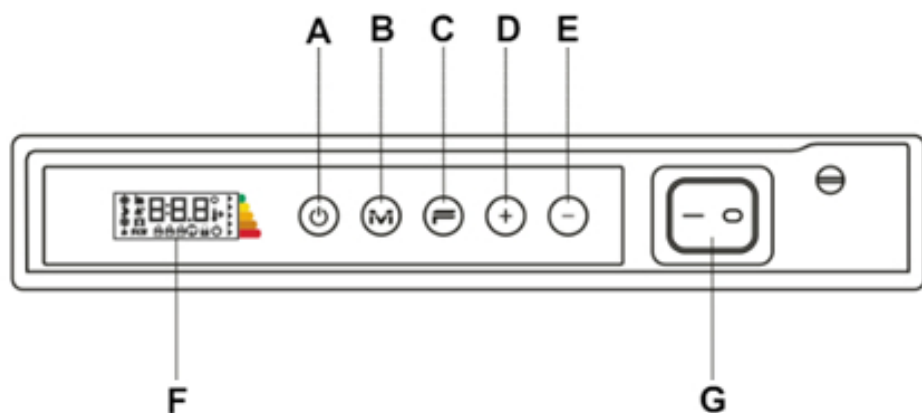

A	
B		
C		
D		
E		
F		
G		
:	:	
:		
:		
:		
:		
:		
:		
		AAN/UIT of Stand-by
		Modusknop
		Speciale functies
		Temperatuur verhogen
		Temperatuur verlagen
		Display-weergave
		Hoofdschakelaar

Met het gebruiksvriendelijke toetsenbord op de E-COMFORT ICON kunt u tot op de tiende graad de temperatuur in uw kamer bepalen. Doordat u het klimaat zo precies op uw wens kunt afstemmen, zal het u nooit aan comfort ontbreken. De temperatuur die u hebt ingesteld wordt getoond op het display en dit scherm licht op wanneer u de toetsen aanraakt. U kunt ook aflezen hoe warm het daadwerkelijk in de kamer is. Naast bediening via het display is het ook mogelijk om de radiator aan te sturen via een gratis App. De App is eenvoudig te downloaden en maakt het mogelijk iedere ICON WI-FI radiator individueel te bedienen wanneer u maar wilt (Wi-Fi standaard IEEE 802.11 b/g/n 2.4Ghz).

- *Bekijk de status van de zones*
- *Zone-instellingen aanpassen of wijzigen*
- *Producten beheren*