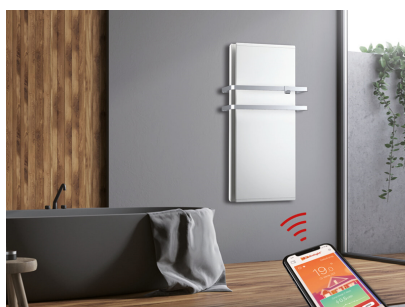

Product details

1 x E-Comfort ICON WI-FI, verticale paneelradiator met Dual Therm technology systeem

- Aansturing via geïntegreerd display of via een gratis App
- Mat gestructureerd staal in signaalwit of grafietgrijs
- Montagebeugel inbegrepen

Afmetingen en uitvoeringen

ICON WI-FI Paneelradiator met Dual Therm technology systeem;

Ophangbeugel (achterkant):

Afmetingen (mm)

ICON C	A	B
750 W		
164		
146		
421		
1000 W	164	146
421		
1500 W	164	146
636		
2000 W	164	146
936		

30

520

150

Montage elektrische, verticale paneelradiator

De ICON WI-FI radiatoren worden aan de muur bevestigd met een meegeleverde ophangbeugel. Met behulp van deze beugel wordt de elektrische radiator 20mm van de wand opgehangen. Optioneel is de radiator uit te breiden met 2 aluminium ophangbeugels.

De DRL E-Comfort ICON WI-FI is een platte, verticale, elektrische paneelradiator met een minimalistisch design, een satijnen oppervlak en een dikte van slechts 10 cm. De ICON-radiatoren zijn uitgerust met het unieke Dual Therm technology systeem, dat convectiewarmte combineert met stralingswarmte. Door dit duale systeem bent u verzekerd van een prettige warmtebeleving. Via de ICON App kunt u alle geïnstalleerde ICON WI-FI radiatoren aansturen.