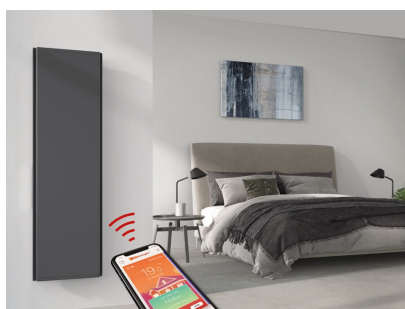

Product details

1 x E-Comfort ICON WI-FI, verticale paneelradiator met Dual Therm technology systeem

- Aansturing via geïntegreerd display of via een gratis App
- Mat gestructureerd staal in signaalwit of grafietgrijs
- Montagebeugel inbegrepen

Afmetingen en uitvoeringen

ICON WI-FI Paneelradiator met Dual Therm technology systeem;