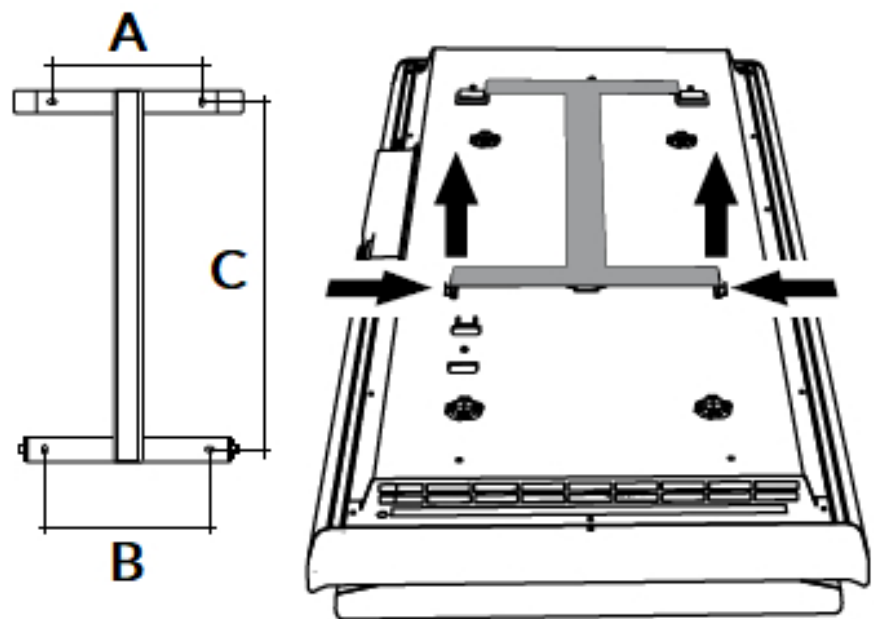

Afmetingen en uitvoeringen

ICON WI-FI Paneelradiator met Dual Therm technology systeem;

Ophangbeugel (achterkant):

Afmetingen (mm)

ICON C	A	B
750 W		
164		
146		
421		
1000 W	164	146
421		
1500 W	164	146
636		
2000 W	164	146
936		

Montage elektrische, verticale paneelradiator

De ICON WI-FI radiatoren worden aan de muur bevestigd met een meegeleverde ophangbeugel. Met behulp van deze beugel wordt de elektrische radiator 20mm van de wand opgehangen. Optioneel is de radiator uit te breiden met 2 aluminium ophangbeugels.