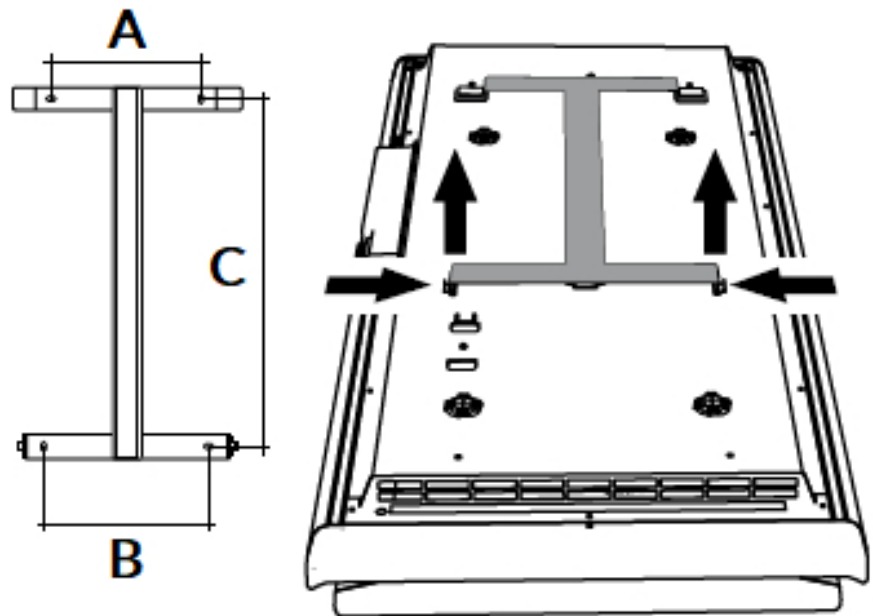

## Ophangbeugel (achterkant):

Afmetingen (mm)

ICON C	A	B
750 W		
164		
146		
421		
1000 W	164	146
421		
1500 W	164	146
636		
2000 W	164	146
936		

Type breedte (mm)	diepte (mm)	kleur vermogen materiaal warmteafgifte	hoogte Y (mm) <i>verticaal</i>
<i>horizontaal</i>	<i>radiator</i>		
223507 450	105	Wit, RAL 9003 750 W	950
223510 450	105	Wit, RAL 9003 1000 W	1100
223515 450	105	Wit, RAL 9003 1500 W	1500
223520 450	105	Wit, RAL 9003 2000 W	1800
223508			
Grijs, RAL 7024			
950			
450			
105			
750 W 223511 450	105	Grijs, RAL 7024 1000 W	1100
223516 450	105	Grijs, RAL 7024 1500 W	1500
223521 450	105	Grijs, RAL 7024 2000 W	1800
223590			
Handdoekbeugels en haak (optioneel)			
30			
520			
150			