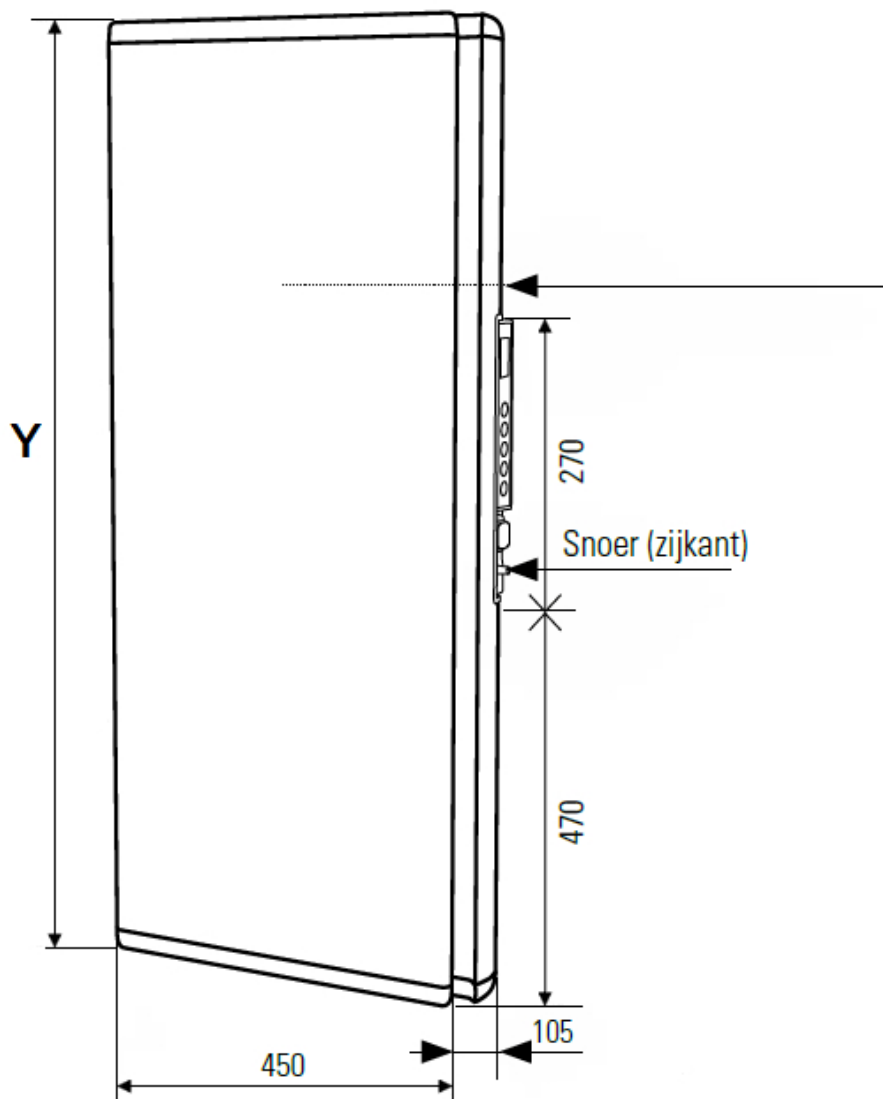

## Ophangbeugel (achterkant):

Afmetingen (mm)

ICON C	A	B
750 W		
164		
146		
421		
1000 W	164	146
421		
1500 W	164	146
636		
2000 W	164	146
936		

Type breedte (mm)	diepte (mm)	kleur vermogen materiaal warmteafgifte	hoogte Y (mm) <i>verticaal</i>
<i>horizontaal</i>	<i>radiator</i>		
223507 450	105	Wit, RAL 9003 750 W	950
223510 450	105	Wit, RAL 9003 1000 W	1100
223515 450	105	Wit, RAL 9003 1500 W	1500
223520 450	105	Wit, RAL 9003 2000 W	1800
223508			
Grijs, RAL 7024			
950			
450			
105			
750 W 223511 450	105	Grijs, RAL 7024 1000 W	1100
223516 450	105	Grijs, RAL 7024 1500 W	1500
223521 450	105	Grijs, RAL 7024 2000 W	1800
223590			
Handdoekbeugels en haak (optioneel)			
30			
520			
150			