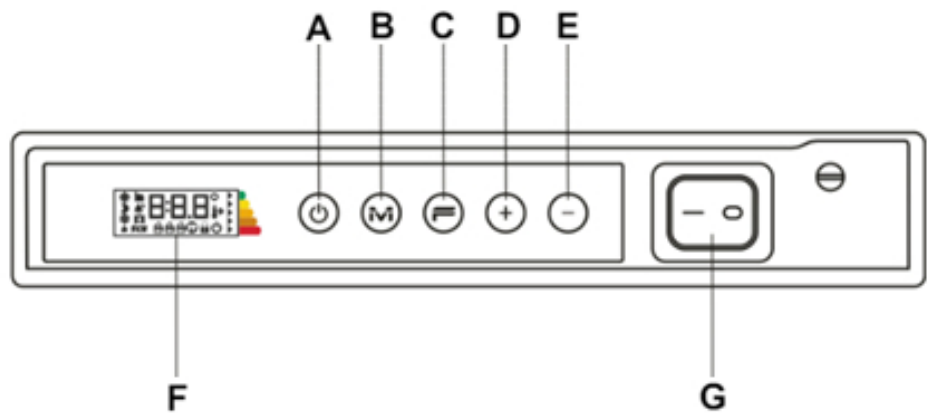

#### **Aansluiting en bediening**

Aansluiting via geaard stopcontact.

Bediening via digitaal geïntegreerd display.

- A : AAN/UIT of Stand-by
- B : Modusknop
- C : Speciale functies
- D : Temperatuur verhogen
- E : Temperatuur verlagen
- F : Display-weergave
- G : Hoofdschakelaar