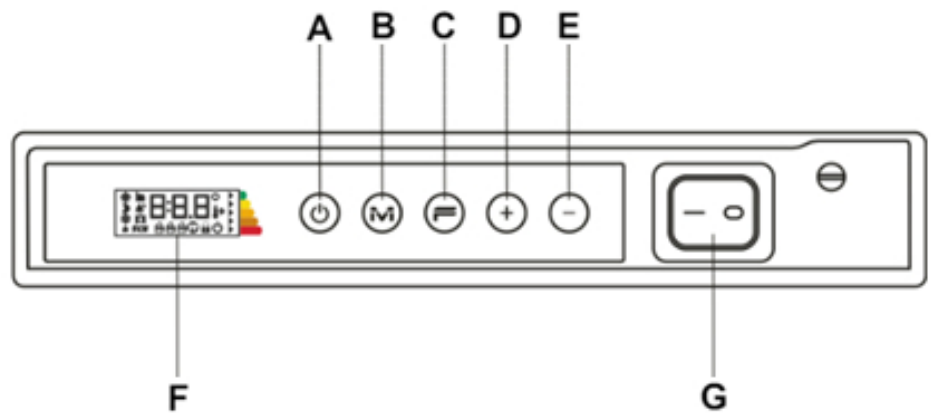

A	
B		
C		
D		
E		
F		
G		
	:	
:		
:		
:		
:		
:		
	AAN/UIT of Stand-by	
	Modusknop	
	Speciale functies	
	Temperatuur verhogen	
	Temperatuur verlagen	
	Display-weergave	
	Hoofdschakelaar	

Met het gebruiksvriendelijke toetsenbord op de E-COMFORT ICON kunt u tot op de tiende graad de temperatuur in uw kamer bepalen. Doordat u het klimaat zo precies op uw wens kunt afstemmen, zal het u nooit aan comfort ontbreken. De temperatuur die u hebt ingesteld wordt getoond op het display en dit scherm licht op wanneer u de toetsen aanraakt. U kunt ook aflezen hoe warm het daadwerkelijk in de kamer is. Naast bediening via het display is het ook mogelijk om de radiator aan te sturen via een gratis App. De App is eenvoudig te downloaden en maakt het mogelijk iedere ICON WI-FI radiator individueel te bedienen wanneer u maar wilt (Wi-Fi standaard IEEE 802.11 b/g/n 2.4Ghz).

Bekijk de status van de zones

Zone-instellingen aanpassen of wijzigen

Producten beheren