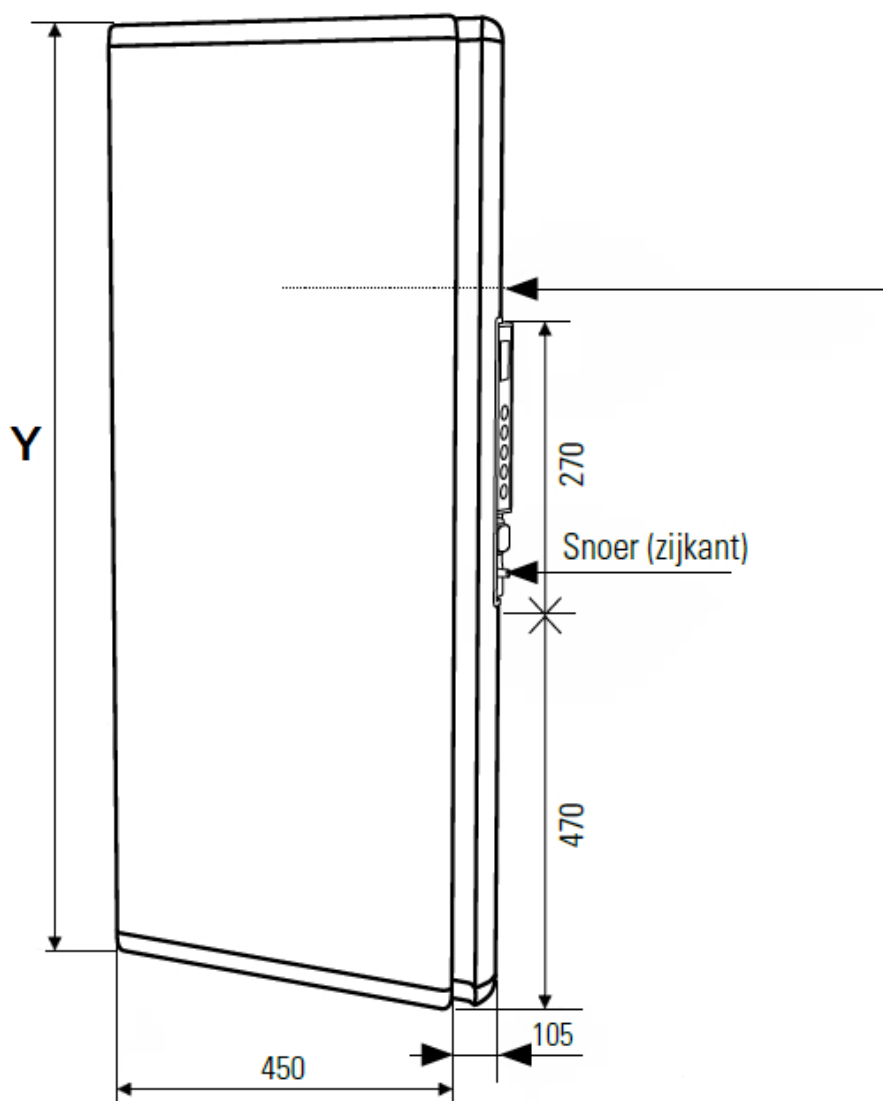

Afmetingen en uitvoeringen

ICON Paneelradiator met Dual Therm technology systeem;

Ophangbeugel (achterkant):

Afmetingen (mm)

ICON C	A	B
750 W		
164		
146		
421		
1000 W	164	146
421		
1500 W	164	146
636		
2000 W	164	146
936		