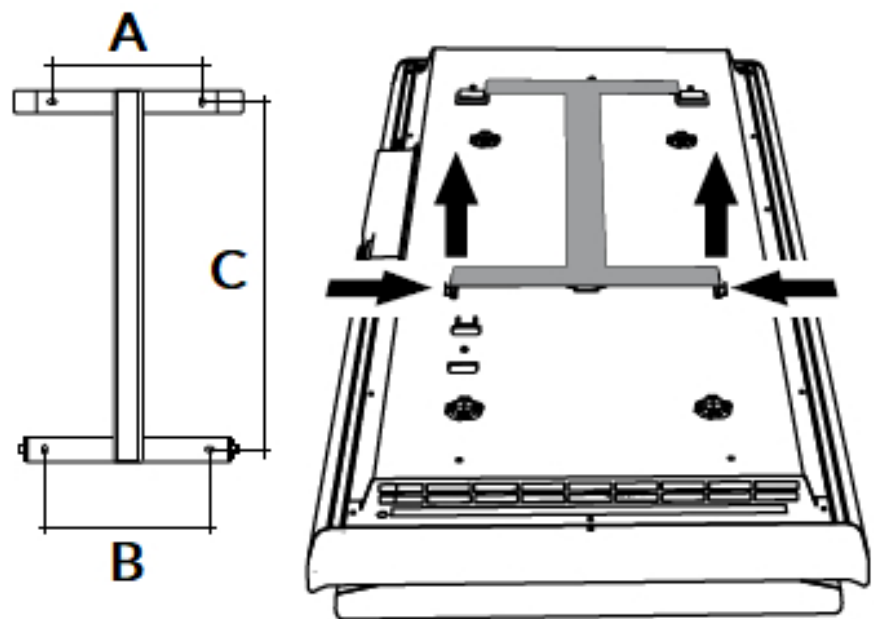

Afmetingen en uitvoeringen

ICON Paneelradiator met Dual Therm technology systeem;

Ophangbeugel (achterkant):

Afmetingen (mm)

ICON C	A	B
750 W		
164		
146		
421		
1000 W	164	146
421		
1500 W	164	146
636		
2000 W	164	146
936		