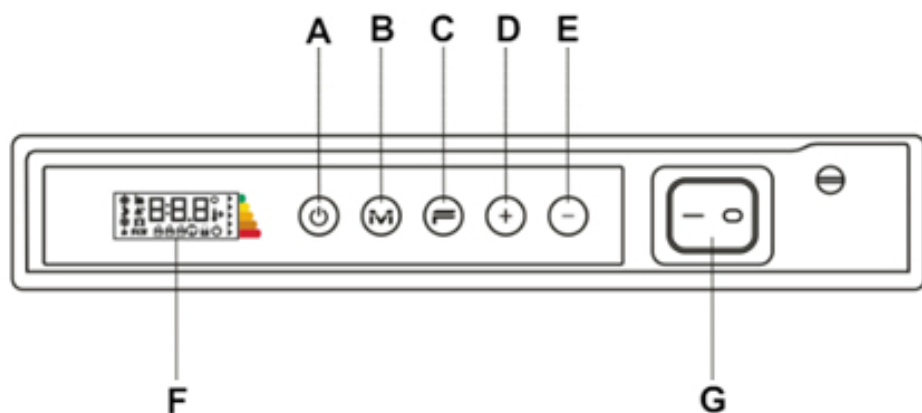

A	
B		
C		
D		
E		
F		
G		
	:	
:		
:		
:		
:		
:		
	AAN/UIT of Stand-by	
	Modusknop	
	Speciale functies	
	Temperatuur verhogen	
	Temperatuur verlagen	
	Display-weergave	
	Hoofdschakelaar	

Met het gebruiksvriendelijke toetsenbord op de E-COMFORT ICON kunt u tot op de tiende graad de temperatuur in uw kamer bepalen. Doordat u het klimaat zo precies op uw wens kunt afstemmen, zal het u nooit aan comfort ontbreken. De temperatuur die u hebt ingesteld wordt getoond op het display en dit scherm licht op wanneer u de toetsen aanraakt. U kunt ook aflezen hoe warm het daadwerkelijk in de kamer is.

Montage

De radiator wordt aan de wand bevestigd met behulp van een ophangbeugel. Een elektrische radiator moet worden geplaatst conform de eisen die worden beschreven in de NEN 1010 en het paneel mag niet in aanraking komen met (spat)water, zeepresten of overmatige dampontwikkeling

Downloads

Handleiding ICON-paneelradiatoren
Productblad KLIMA- en ICON paneelradiatoren

Levertijd en voorwaarden

De levertijd van elektrische radiatoren is 2 tot 3 weken (houdt hier rekening mee wanneer u de planning maakt voor de installatie).

Let op