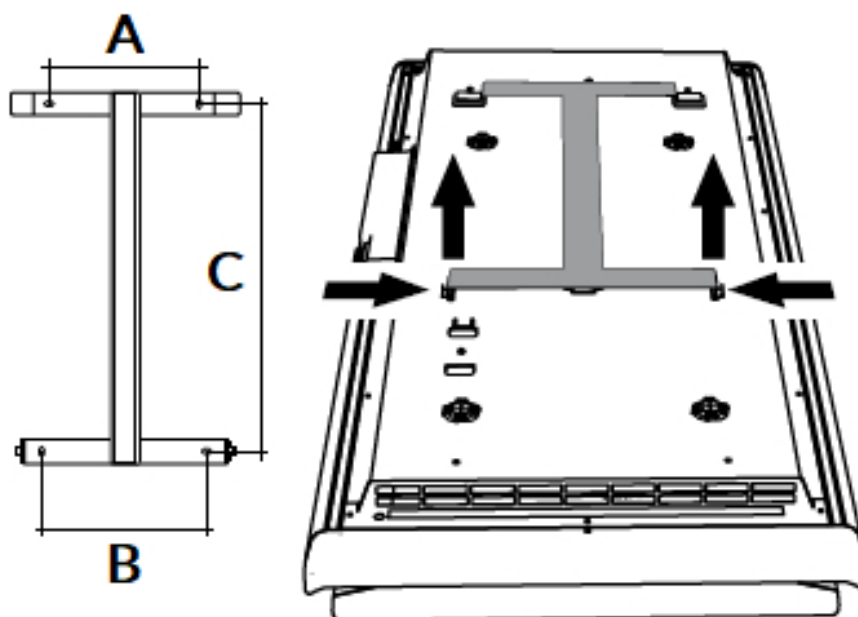

## Ophangbeugel (achterkant):

Afmetingen (mm)

ICON C	A	B
750 W		
164		
146		
421		
1000 W	164	146
421		
1500 W	164	146
636		
2000 W	164	146
936		

Type breedte (mm)	diepte (mm)	kleur vermogen materiaal warmteafgifte	hoogte Y (mm) <i>verticaal</i>
<i>horizontaal</i>	<i>radiator</i>		
223507 450	105	Wit, RAL 9003 750 W	950
223510 450	105	Wit, RAL 9003 1000 W	1100
223515 450	105	Wit, RAL 9003 1500 W	1500
223520 450	105	Wit, RAL 9003 2000 W	1800