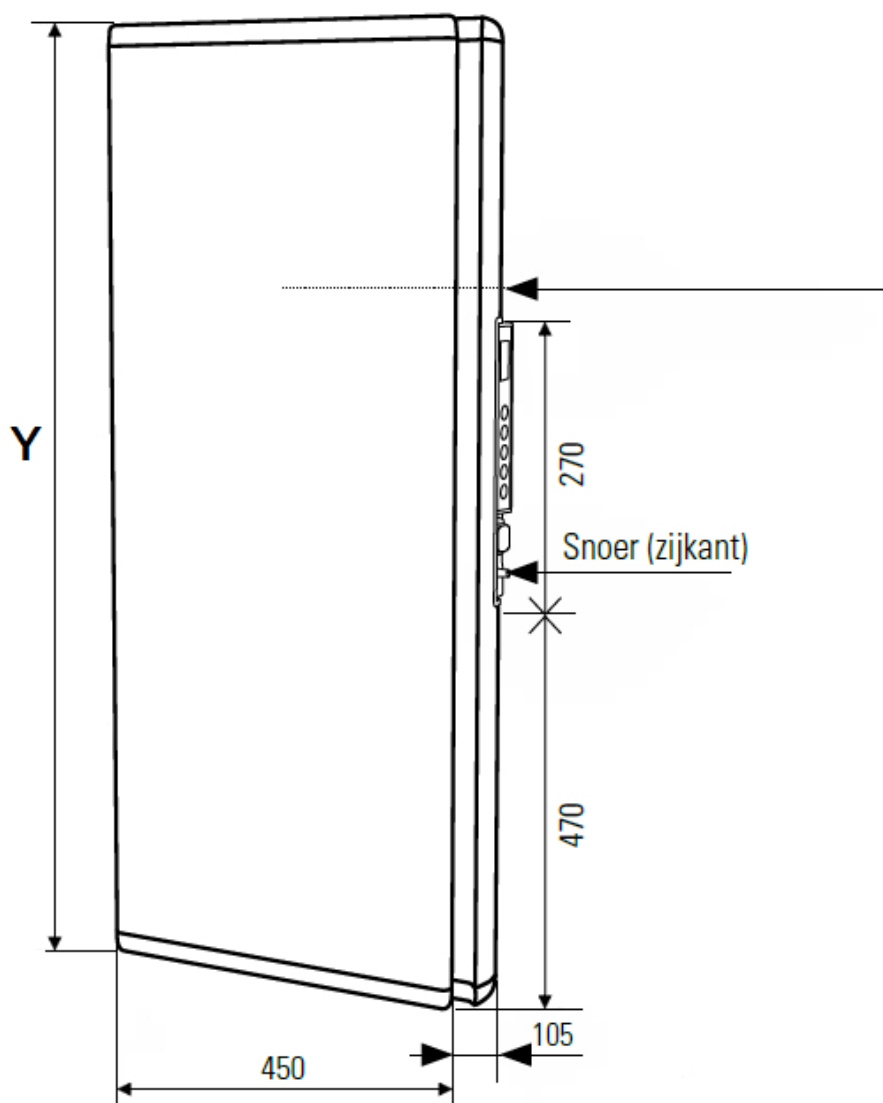

## Afmetingen en uitvoeringen

ICON Paneelradiator met Dual Therm technology systeem;

## Ophangbeugel (achterkant):

Afmetingen (mm)

ICON C	A	B
750 W		
164		
146		
421		
1000 W	164	146
421		
1500 W	164	146
636		
2000 W	164	146
936		

Type breedte (mm)	diepte (mm)	kleur vermogen materiaal warmteafgifte	hoogte Y (mm) <i>verticaal</i>
<i>horizontaal</i>	<i>radiator</i>		
223507 450	105	Wit, RAL 9003 750 W	950
223510 450	105	Wit, RAL 9003 1000 W	1100
223515 450	105	Wit, RAL 9003 1500 W	1500
223520 450	105	Wit, RAL 9003 2000 W	1800