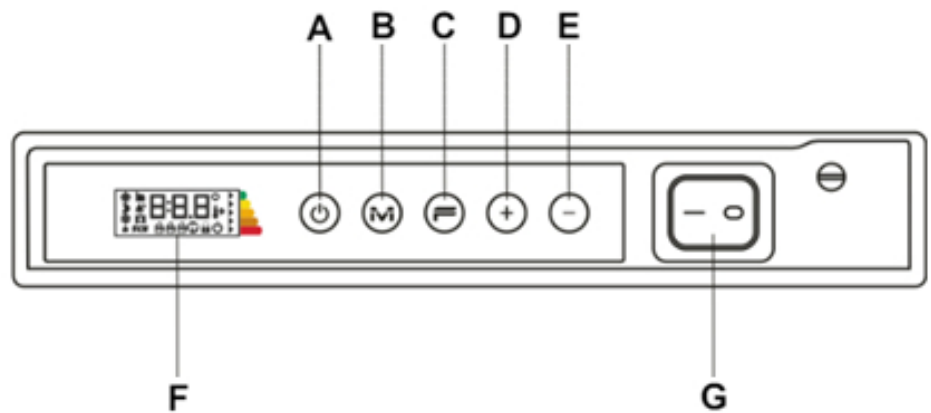

A	
B		
C		
D		
E		
F		
G		
	:	
:		
:		
:		
:		
:		
	AAN/UIT of Stand-by	
	Modusknop	
	Speciale functies	
	Temperatuur verhogen	
	Temperatuur verlagen	
	Display-weergave	
	Hoofdschakelaar	

Met het gebruiksvriendelijke toetsenbord op de E-COMFORT ICON kunt u tot op de tiende graad de temperatuur in uw kamer bepalen. Doordat u het klimaat zo precies op uw wens kunt afstemmen, zal het u nooit aan comfort ontbreken. De temperatuur die u hebt ingesteld wordt getoond op het display en dit scherm licht op wanneer u de toetsen aanraakt. U kunt ook aflezen hoe warm het daadwerkelijk in de kamer is.

Montage

De radiator wordt aan de wand bevestigd met behulp van een ophangbeugel. Een elektrische radiator moet worden geplaatst conform de eisen die worden beschreven in de NEN 1010 en het paneel mag niet in aanraking komen met (spat)water, zeepresten of overmatige dampontwikkeling

Downloads

Handleiding ICON-paneelradiatoren
Productblad KLIMA- en ICON paneelradiatoren

Levertijd en voorwaarden

De levertijd van elektrische radiatoren is 2 tot 3 weken (houdt hier rekening mee wanneer u de planning maakt voor de installatie).

Let op