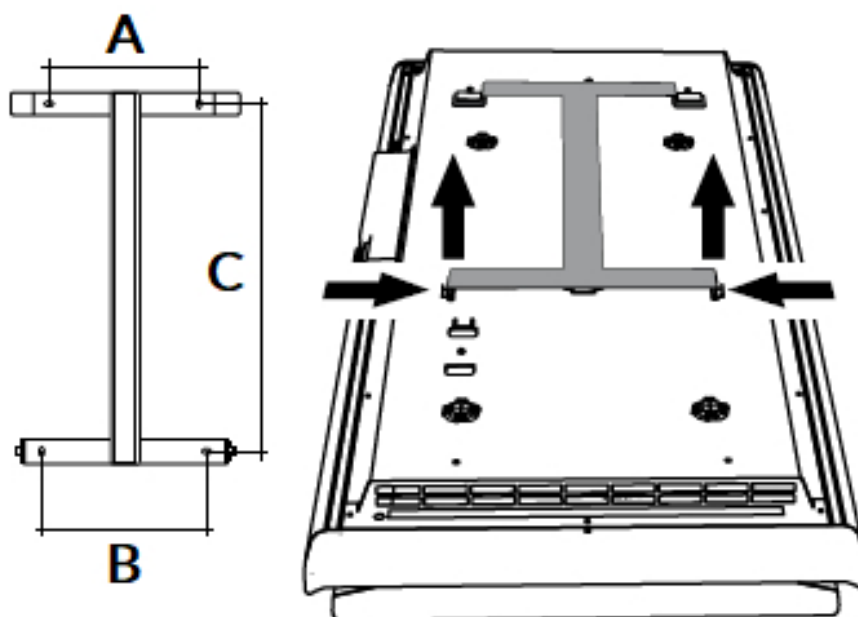

Afmetingen en uitvoeringen

ICON Paneelradiator met Dual Therm technology systeem;

Ophangbeugel (achterkant):

Afmetingen (mm)

ICON C	A	B
750 W		
164		
146		
421		
1000 W	164	146
421		
1500 W	164	146
636		
2000 W	164	146
936		

Montage elektrische, verticale paneelradiator

De ICON radiatoren worden aan de muur bevestigd met een meegeleverde ophangbeugel. Met behulp van deze beugel wordt de elektrische radiator 20mm van de wand opgehangen. Optioneel is de radiator uit te breiden met 2 aluminium ophangbeugels.