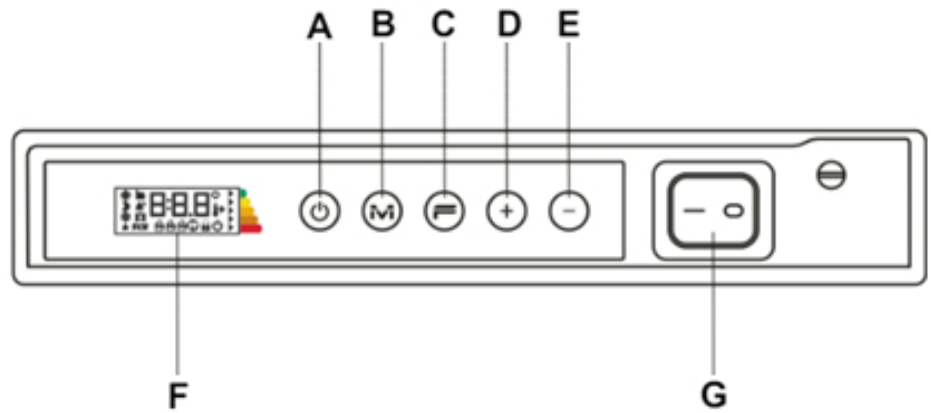

A	
B		
C		
D		
E		
F		
G		
:	:	
:		
:		
:		
:		
:		
:		
		AAN/UIT of Stand-by
		Modusknop
		Speciale functies
		Temperatuur verhogen
		Temperatuur verlagen
		Display-weergave
		Hoofdschakelaar

Met het gebruiksvriendelijke toetsenbord op de E-COMFORT ICON kunt u tot op de tiende graad de temperatuur in uw kamer bepalen. Doordat u het klimaat zo precies op uw wens kunt afstemmen, zal het u nooit aan comfort ontbreken. De temperatuur die u hebt ingesteld wordt getoond op het display en dit scherm licht op wanneer u de toetsen aanraakt. U kunt ook aflezen hoe warm het daadwerkelijk in de kamer is.

Montage

De radiator wordt aan de wand bevestigd met behulp van een ophangbeugel. Een elektrische radiator moet worden geplaatst conform de eisen die worden beschreven in de NEN 1010 en het paneel mag niet in aanraking komen met (spat)water, zeepresten of overmatige dampontwikkeling

Downloads

- Handleiding ICON-paneelradiatoren
- Productblad KLIMA- en ICON paneelradiatoren

Levertijd en voorwaarden

De levertijd van elektrische radiatoren is 2 tot 3 weken (houdt hier rekening mee wanneer u de planning maakt voor de installatie).

Let op