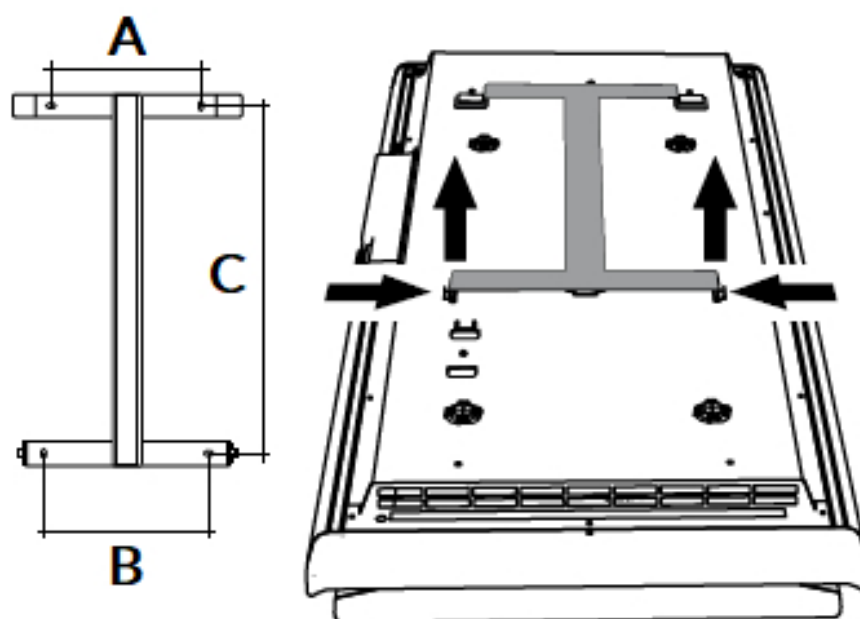

Afmetingen en uitvoeringen

ICON Paneelradiator met Dual Therm technology systeem;

Ophangbeugel (achterkant):

Afmetingen (mm)

ICON C	A	B
750 W		
164		
146		
421		
1000 W	164	146
421		
1500 W	164	146
636		
2000 W	164	146
936		

Montage elektrische, verticale paneelradiator

De ICON radiatoren worden aan de muur bevestigd met een meegeleverde ophangbeugel.
Met behulp van deze beugel wordt de elektrische radiator 20mm van de wand opgehangen. Optioneel is de radiator uit te breiden met 2 aluminium ophangbeugels.