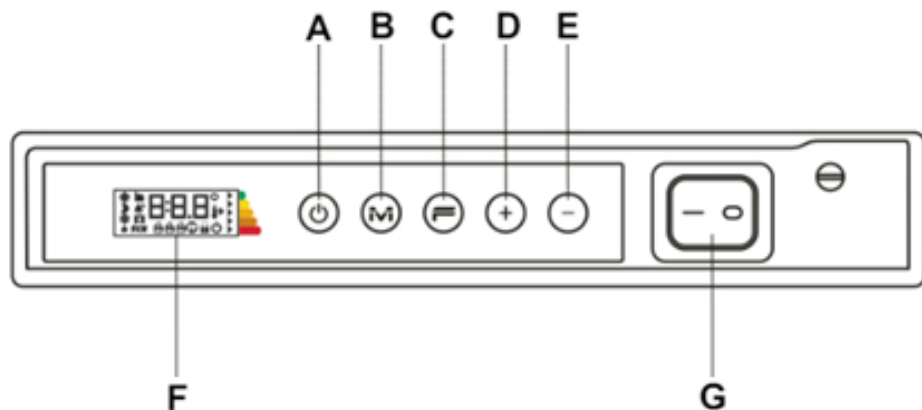

A	
B		
C		
D		
E		
F		
G		
	:	
:		
:		
:		
:		
:		
	AAN/UIT of Stand-by	
	Modusknop	
	Speciale functies	
	Temperatuur verhogen	
	Temperatuur verlagen	
	Display-weergave	
	Hoofdschakelaar	

Met het gebruiksvriendelijke toetsenbord op de E-COMFORT ICON kunt u tot op de tiende graad de temperatuur in uw kamer bepalen. Doordat u het klimaat zo precies op uw wens kunt afstemmen, zal het u nooit aan comfort ontbreken. De temperatuur die u hebt ingesteld wordt getoond op het display en dit scherm licht op wanneer u de toetsen aanraakt. U kunt ook aflezen hoe warm het daadwerkelijk in de kamer is.

Montage

De radiator wordt aan de wand bevestigd met behulp van een ophangbeugel. Een elektrische radiator moet worden geplaatst conform de eisen die worden beschreven in de NEN 1010 en het paneel mag niet in aanraking komen met (spat)water, zeepresten of overmatige dampontwikkeling

Downloads

Handleiding ICON-paneelradiatoren
Productblad KLIMA- en ICON paneelradiatoren

Levertijd en voorwaarden

De levertijd van elektrische radiatoren is 2 tot 3 weken (houdt hier rekening mee wanneer u de planning maakt voor de installatie).

Let op