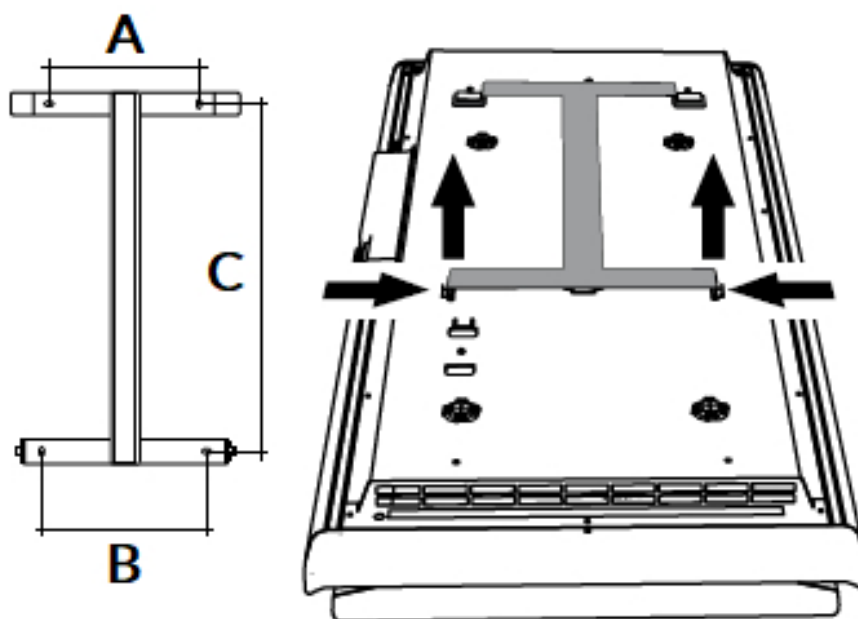

## Ophangbeugel (achterkant):

Afmetingen (mm)

ICON C	A	B
750 W		
164		
146		
421		
1000 W	164	146
421		
1500 W	164	146
636		
2000 W	164	146
936		

Type breedte (mm)	diepte (mm)	kleur vermogen materiaal warmteafgifte	hoogte Y (mm) <i>verticaal</i>
<i>horizontaal</i>	<i>radiator</i>		
223507 450	105	Wit, RAL 9003 750 W	950
223510 450	105	Wit, RAL 9003 1000 W	1100
223515 450	105	Wit, RAL 9003 1500 W	1500
223520 450	105	Wit, RAL 9003 2000 W	1800
223508			
Grijs, RAL 7024			
950			
450			
105			
750 W 223511 450	105	Grijs, RAL 7024 1000 W	1100
223516 450	105	Grijs, RAL 7024 1500 W	1500
223521 450	105	Grijs, RAL 7024 2000 W	1800
223590			
Handdoekbeugels en haak (optioneel)			
30			
520			
150			

### Montage elektrische, verticale paneelradiator

De ICON radiatoren worden aan de muur bevestigd met een meegeleverde ophangbeugel.  
Met behulp van deze beugel wordt de elektrische radiator 20mm van de wand opgehangen. Optioneel is de radiator uit te breiden met 2 aluminium ophangbeugels.