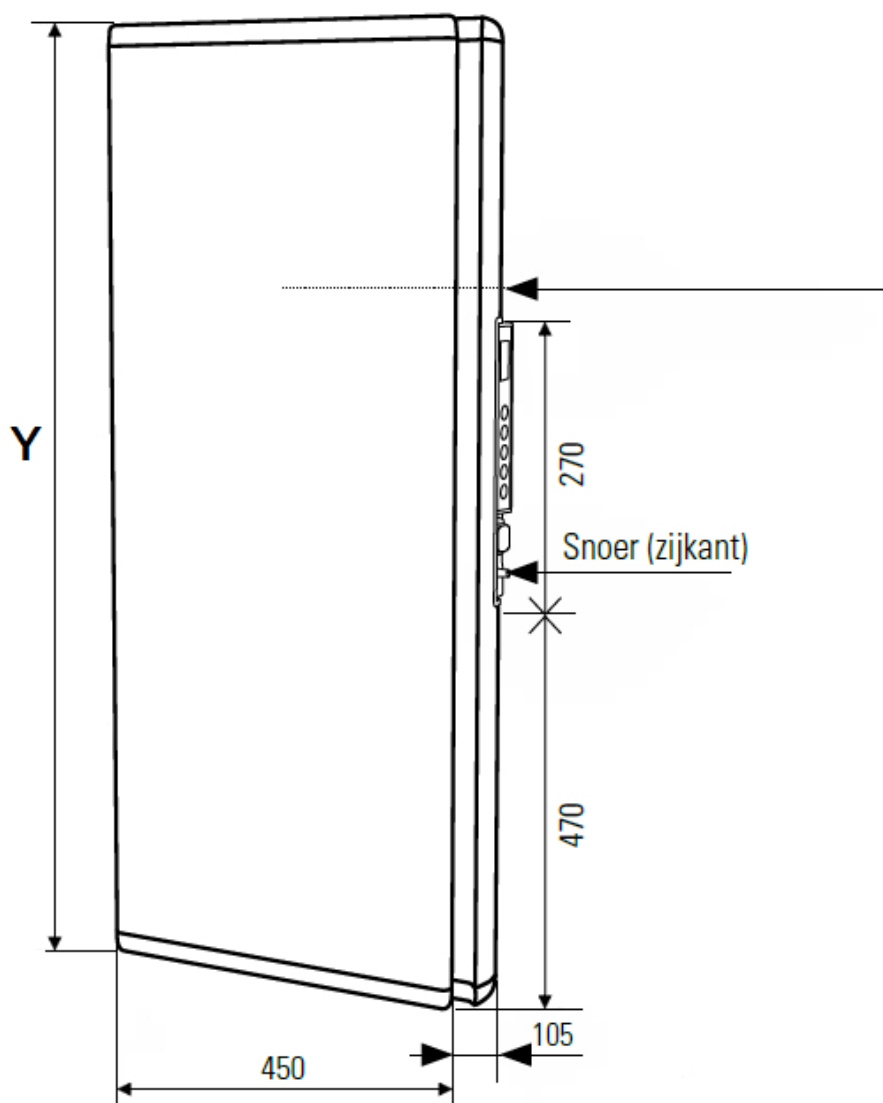

## Afmetingen en uitvoeringen

ICON Paneelradiator met Dual Therm technology systeem;

## Ophangbeugel (achterkant):

Afmetingen (mm)

ICON C	A	B
750 W		
164		
146		
421		
1000 W	164	146
421		
1500 W	164	146
636		
2000 W	164	146
936		

Type breedte (mm)	diepte (mm)	kleur vermogen materiaal warmteafgifte	hoogte Y (mm) <i>verticaal</i>
<i>horizontaal</i>	<i>radiator</i>		
223507 450	105	Wit, RAL 9003 750 W	950
223510 450	105	Wit, RAL 9003 1000 W	1100
223515 450	105	Wit, RAL 9003 1500 W	1500
223520 450	105	Wit, RAL 9003 2000 W	1800
223508			
Grijs, RAL 7024			
950			
450			
105			
750 W 223511 450	105	Grijs, RAL 7024 1000 W	1100
223516 450	105	Grijs, RAL 7024 1500 W	1500
223521 450	105	Grijs, RAL 7024 2000 W	1800
223590			
Handdoekbeugels en haak (optioneel)			
30			
520			
150			