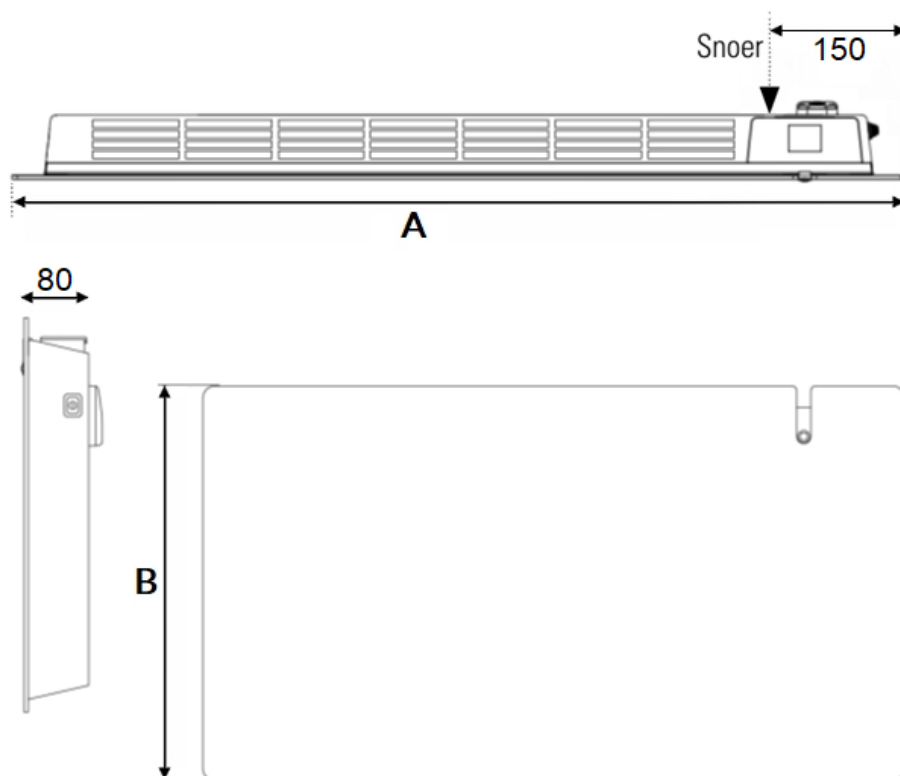

Afmetingen en uitvoeringen

EREA Elektrische radiator met infraroodpaneel;

Type	diepte (mm)	kleur vermogen materiaal	hoogte B (mm)
breedte A (mm)		warmteafgifte	verticaal
<i>horizontaal</i>	<i>radiator</i>		

1020

80

Zwart glazen paneel 450

1500 W

Montage elektrische paneelradiator

De EREA designradiatoren worden aan de muur bevestigd met een meegeleverde ophangbeugel. Met behulp van deze beugel wordt de elektrische radiator 20mm van de wand opgehangen.

Afstanden *wand tot achterkant radiator* :

20 mm

wand tot voorkant radiator :

100 mm

Afmetingen (mm)

1000 W

450

800