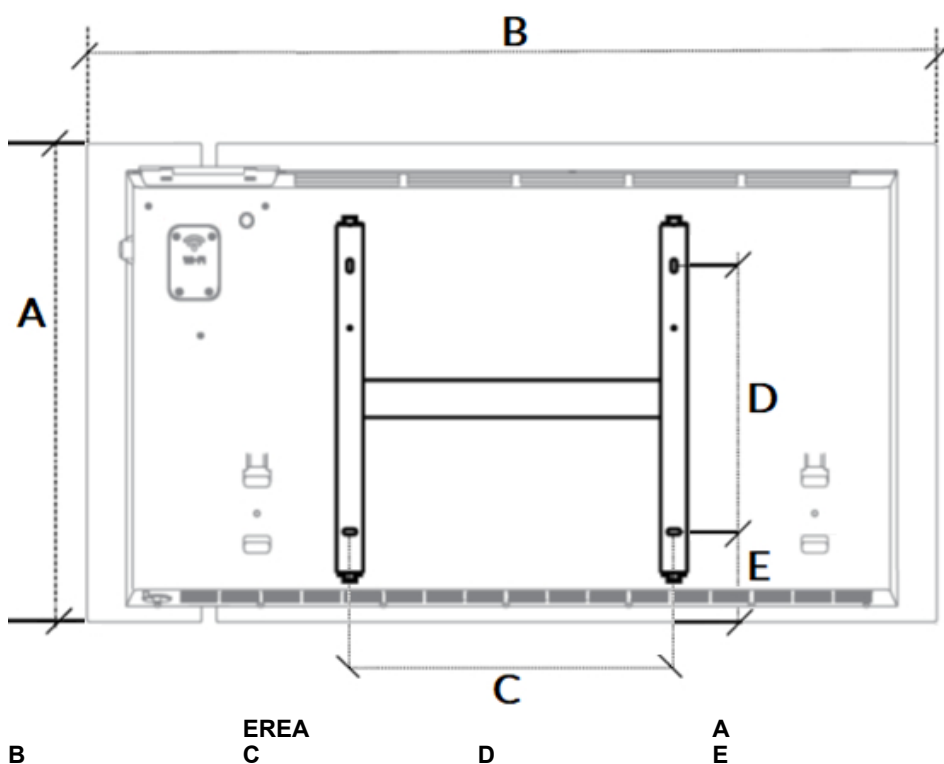

Afmetingen en uitvoeringen

EREA Elektrische radiator met infraroodpaneel;

Type	diepte (mm)	kleur vermogen materiaal	hoogte B (mm)
breedte A (mm)		warmteafgifte	verticaal
<i>horizontaal</i>	<i>radiator</i>		

1020

80

Zwart glazen paneel 450

1500 W

Montage elektrische paneelradiator

De EREA designradiatoren worden aan de muur bevestigd met een meegeleverde ophangbeugel. Met behulp van deze beugel wordt de elektrische radiator 20mm van de wand opgehangen.

Afstanden *wand tot achterkant radiator* :

20 mm

wand tot voorkant radiator :

100 mm

Afmetingen (mm)

1000 W

450

800