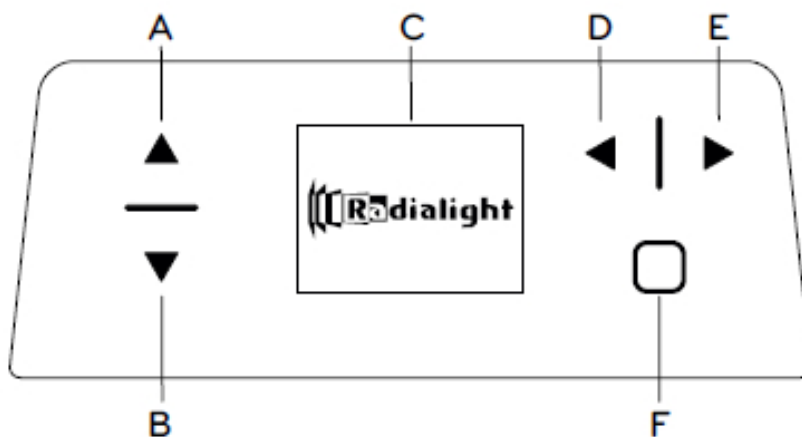

Aansluiting en bediening

Aansluiting via geaard stopcontact.

Bediening via digitaal geïntegreerd display.