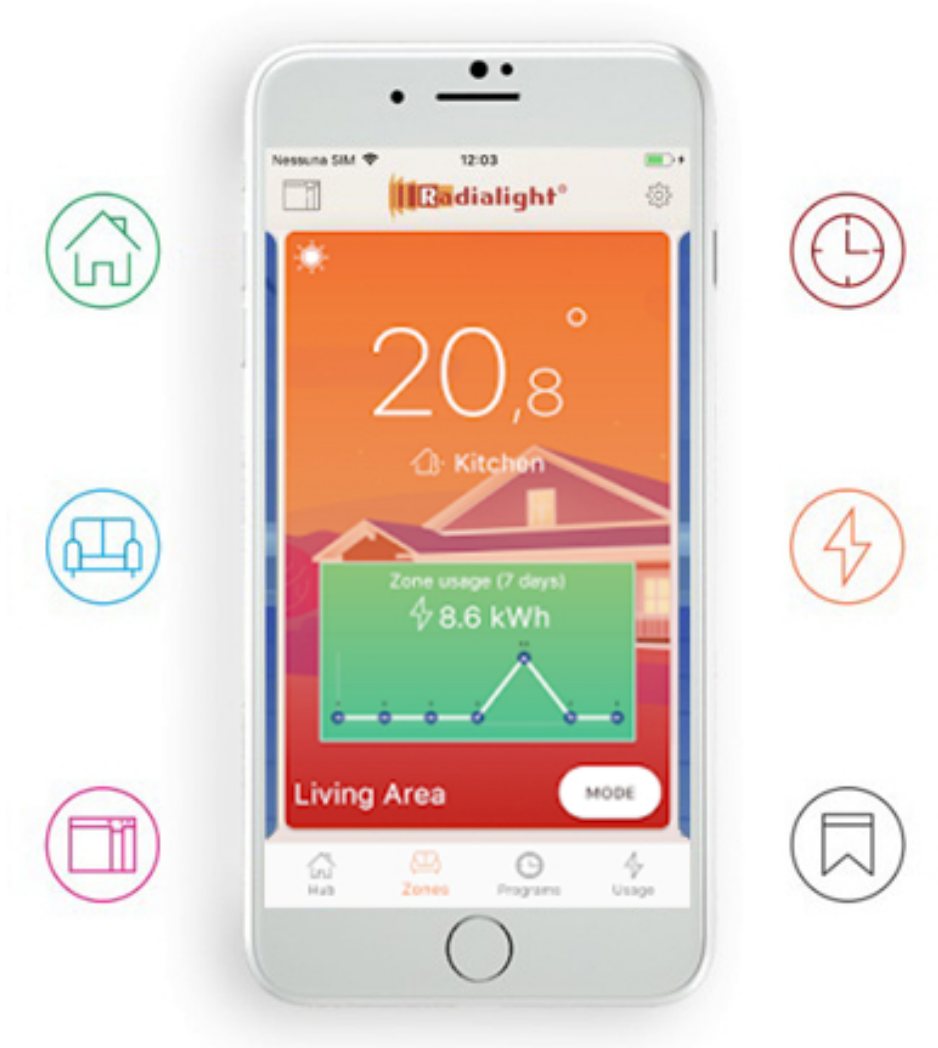

Beheren van het weekprogramma

Analyse van het verbruik

Meldingen ontvangen

Montage

De radiator wordt aan de wand bevestigd met behulp van een ophangbeugel. Een elektrische radiator moet worden geplaatst conform de eisen die worden beschreven in de NEN 1010 en het paneel mag niet in aanraking komen met (spat)water, zeepresten of overmatige dampontwikkeling

Downloads

Handleiding EREA infrarood-radiatoren
Productblad EREA infrarood-radiatoren

Bedienings-App downloaden

Downloaden in App Store, downloaden voor Android of scan één van de de QR-codes hieronder.