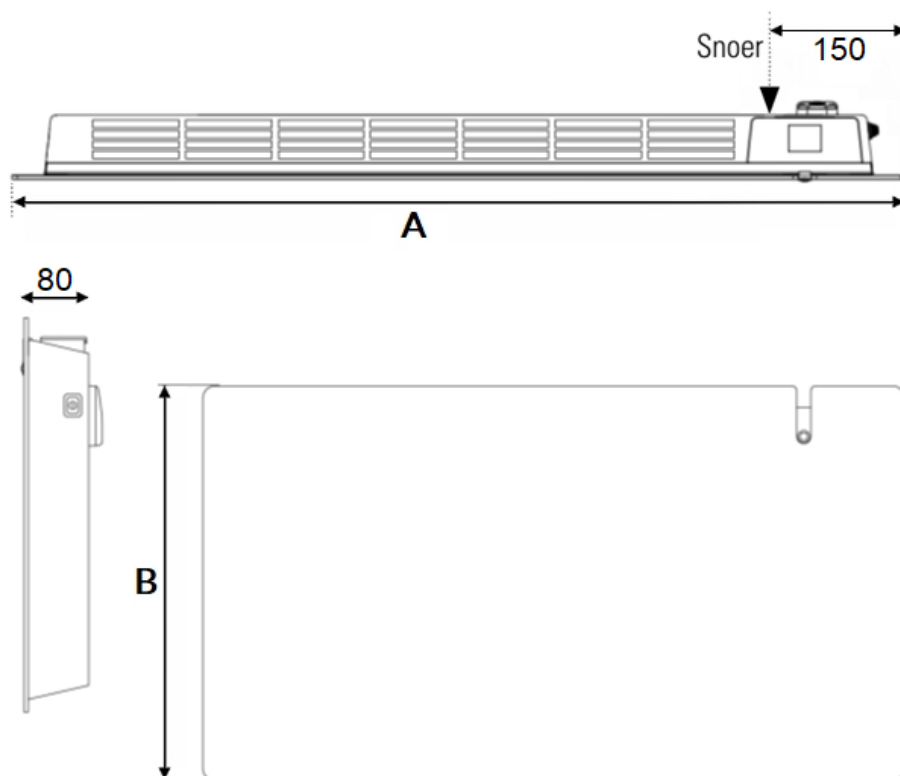

Afmetingen en uitvoeringen

EREA Elektrische radiator met infraroodpaneel;

Type	diepte (mm)	kleur vermogen materiaal	hoogte B (mm)
breedte A (mm)		warmteafgifte	verticaal
<i>horizontaal</i>	<i>radiator</i>		
212201		Wit glazen paneel	450
800	80	1000 W	
212202		Wit glazen paneel	450
1020	80	1500 W	

Afstanden *wand tot achterkant radiator* :

20 mm

wand tot voorkant radiator :

100 mm

Afmetingen (mm)

1000 W

450

800