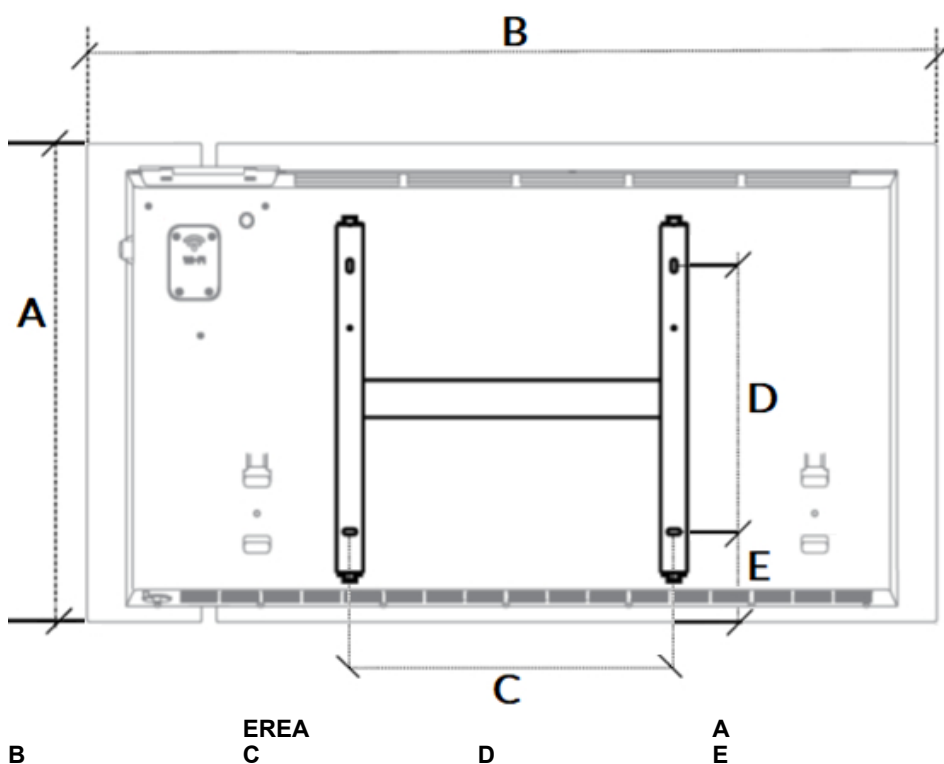

80

Zwart glazen paneel 450

1500 W

Montage elektrische paneelradiator

De EREA designradiatoren worden aan de muur bevestigd met een meegeleverde ophangbeugel. Met behulp van deze beugel wordt de elektrische radiator 20mm van de wand opgehangen.

Afstanden *wand tot achterkant radiator* :

20 mm

wand tot voorkant radiator :

100 mm

Afmetingen (mm)

1000 W

450

800