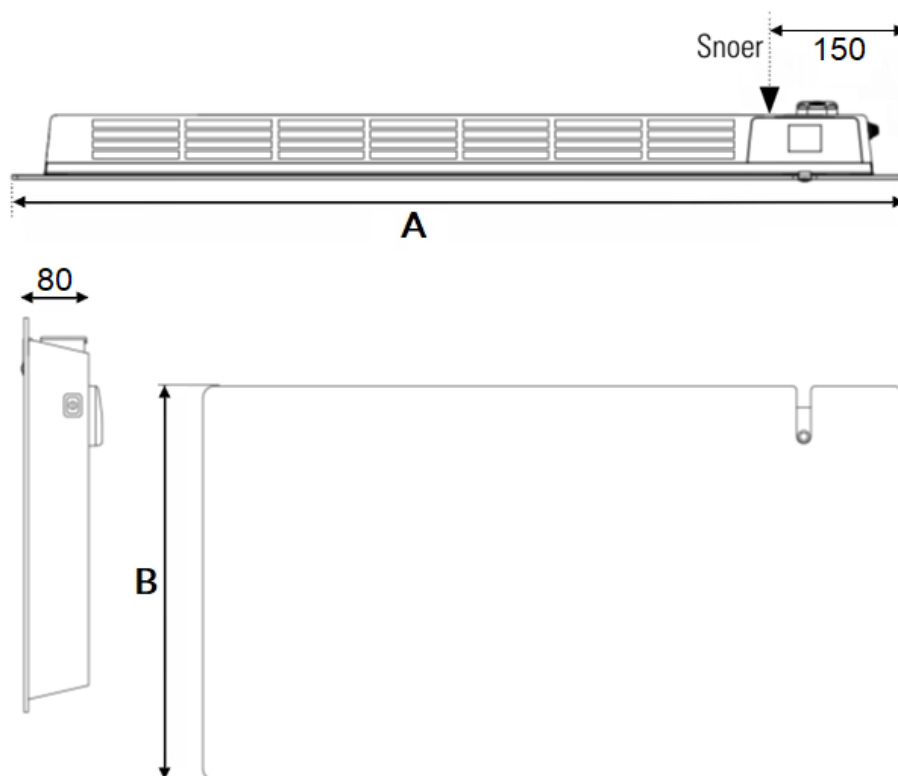

Afmetingen en uitvoeringen

EREA Elektrische radiator met infraroodpaneel;

| Type | breedte A (mm) | diepte (mm) | kleur vermogen materiaal warmteafgifte | hoogte B (mm) verticaal |
|------|--------------------|-----------------|---|----------------------------|
| | <i>horizontaal</i> | <i>radiator</i> | | |

Afstanden *wand tot achterkant radiator* :

20 mm

wand tot voorkant radiator :

100 mm

Afmetingen (mm)

1000 W

450

800