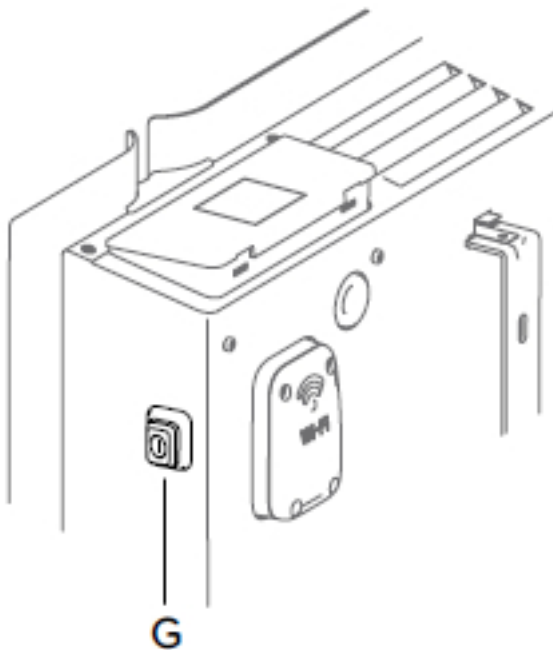

- A
- B
- C
- D
- E
- F
- G
- :
- Temperatuur verhogen / activeren
- Temperatuur verlagen / deactiveren
- Display-weergave
- Navigatie-menu - terug
- Navigatie-menu - vooruit
- AAN/UIT of Stand-by
- Hoofdschakelaar

De EREA WI-FI heeft een display waarmee u toegang heeft tot alle regelfuncties. Hierdoor kan de infrarood-radiator ook worden gebruikt wanneer WI-FI niet werkt. De temperatuur die u hebt ingesteld wordt getoond op het display en u kunt ook aflezen hoe warm het daadwerkelijk in de kamer is.

Naast bediening via het display is het ook mogelijk om de radiator aan te sturen via een gratis App. De App is eenvoudig te downloaden en maakt het mogelijk iedere EREA WI-FI radiator individueel te bedienen wanneer u maar wilt (Wi-Fi standaard IEEE 802.11 b/g/n 2.4Ghz).

Bekijk de status van de zones

Zone-instellingen aanpassen of wijzigen

Producten beheren