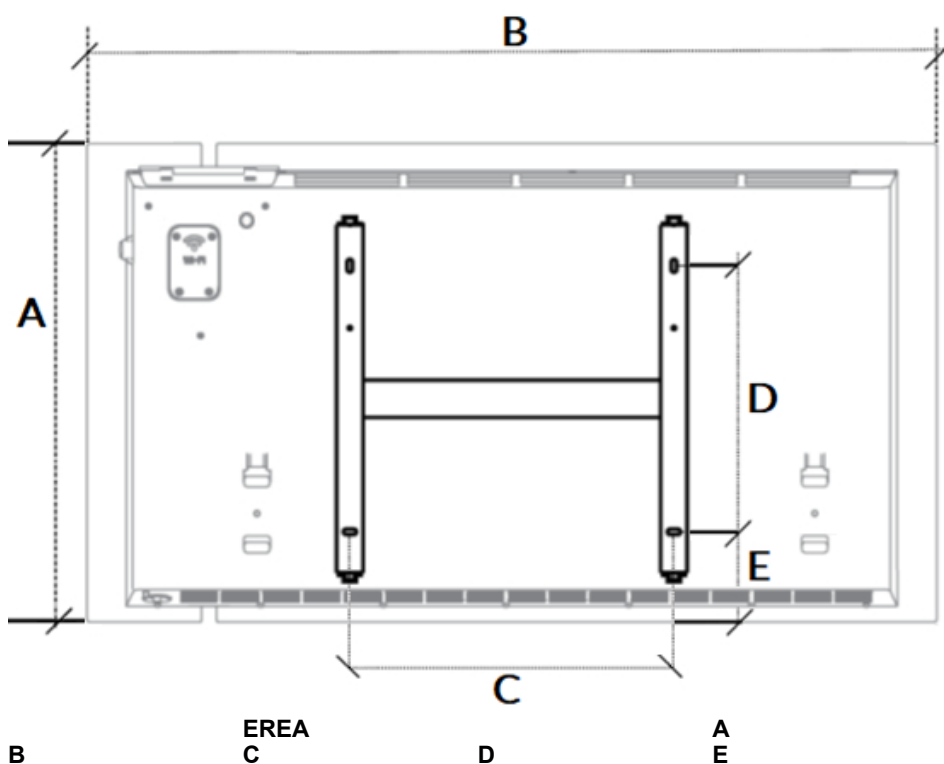

1500 W

Montage elektrische paneelradiator

De EREA designradiatoren worden aan de muur bevestigd met een meegeleverde ophangbeugel. Met behulp van deze beugel wordt de elektrische radiator 20mm van de wand opgehangen.

Afstanden *wand tot achterkant radiator* :

20 mm

wand tot voorkant radiator :

100 mm

Afmetingen (mm)

1000 W

450

800