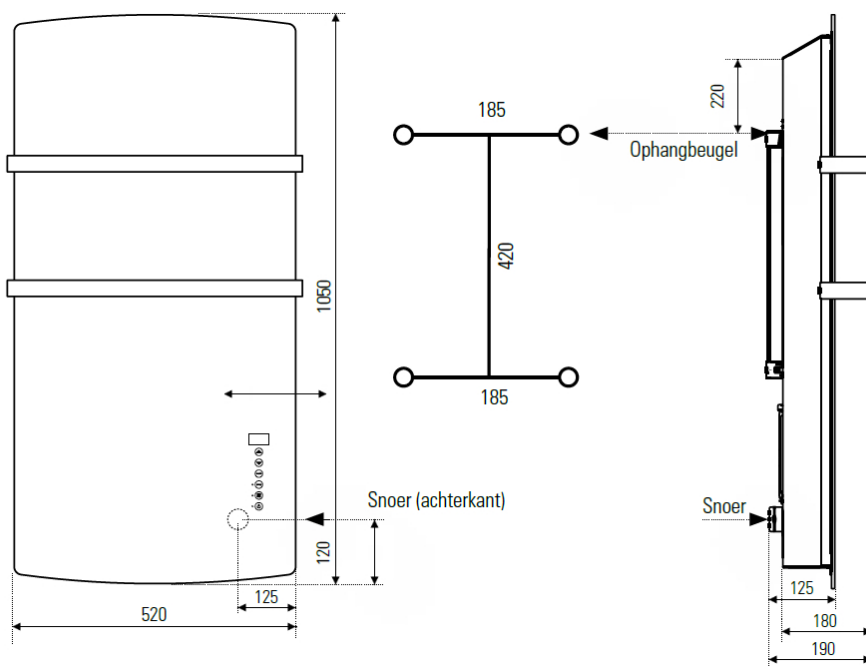

DEVA Glazen radiator met Fan Heater;

Type	breedte (mm)	diepte (mm)	kleur vermogen materiaal warmteafgifte	hoogte (mm)
<i>horizontaal</i>	<i>paneel</i>			<i>verticaal</i>
228501	520	100	DEVA - Spiegel 1500 W	1050
228502	520	100	DEVA - Zwart glas 1500 W	1050
228503	520	100	DEVA - Wit glas 1500 W	1050

Montage elektrisch wandpaneel

De DEVA elektrische wandpanelen worden aan de muur bevestigd met de meegeleverde ophangbeugels. Met behulp van deze wandbeugels wordt het paneel 25mm van de wand opgehangen.

Afstanden	wand tot achterkant radiator	:
25 mm	wand tot voorkant radiator	:

125 mm
190 mm

wand tot voorkant ophangbeugel :

Extra Informatie

- Dual Therm technology: convectie en stralingswarmte
 - Elektronische temperatuurregeling
 - Geïntegreerde Fan Heater (ErP ready)
 - Energiebesparende dag- en weekprogramma's
 - Bediening via tiptoetsen
 - Open raam detectie
 - Antivorst-functie
 - Kinderslot
-