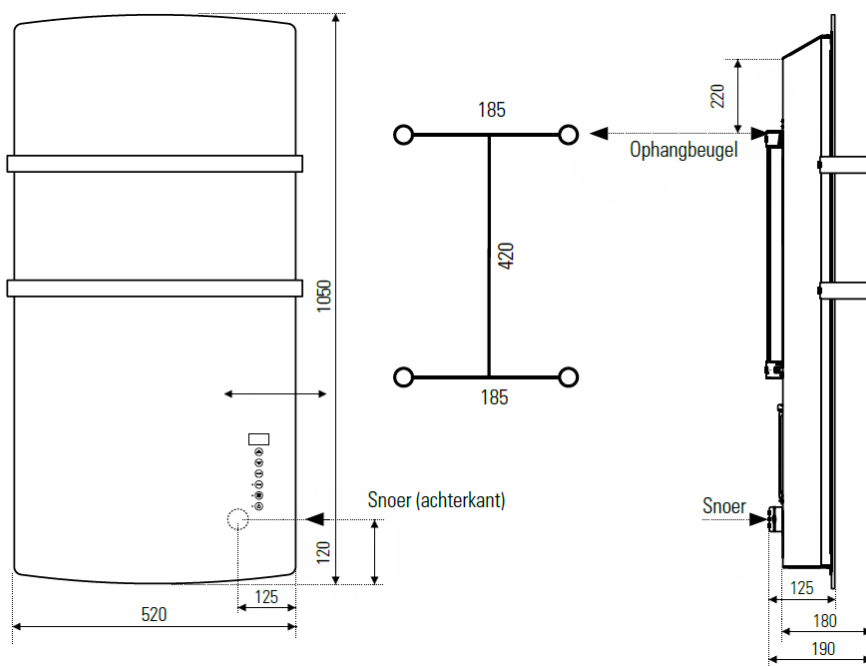

## Afmetingen en uitvoeringen

DEVA Glazen radiator met Fan Heater;

| Type               | breedte (mm)  | diepte (mm) | kleur<br>vermogen<br>materiaal<br>warmteafgifte | hoogte (mm)      |
|--------------------|---------------|-------------|---|------------------|
| <i>horizontaal</i> | <i>paneel</i> |             |   | <i>verticaal</i> |
| 228501             | 520           | 100         | DEVA - Spiegel<br>1500 W                        | 1050             |
| 228502             | 520           | 100         | DEVA - Zwart glas<br>1500 W                     | 1050             |
| 228503             | 520           | 100         | DEVA - Wit glas<br>1500 W                       | 1050             |

## Montage elektrisch wandpaneel

De DEVA elektrische wandpanelen worden aan de muur bevestigd met de meegeleverde ophangbeugels. Met behulp van deze wandbeugels wordt het paneel 25mm van de wand opgehangen.

|           |                              |   |
|-----------|------------------------------|---|
| Afstanden | wand tot achterkant radiator | : |
| 25 mm     | wand tot voorkant radiator   | : |

125 mm  
190 mm