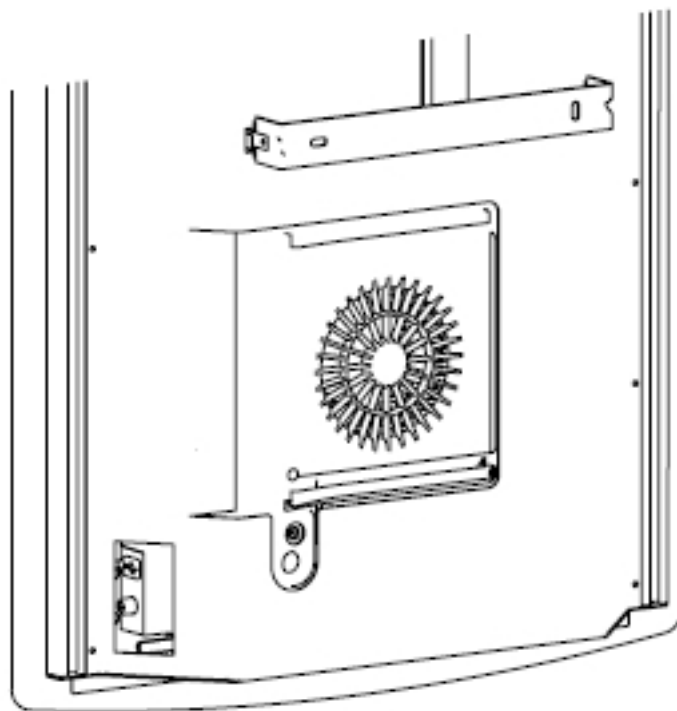

Deze DRL E-Comfort radiatoren bestaan uit een glazen warmtepaneel van 150 Watt met geïntegreerde Fan Heater van 1350 Watt.

Aansluiting en bediening

Aansluiting via geaard stopcontact.

Bediening via tiptoetsen op het paneel.

Montage