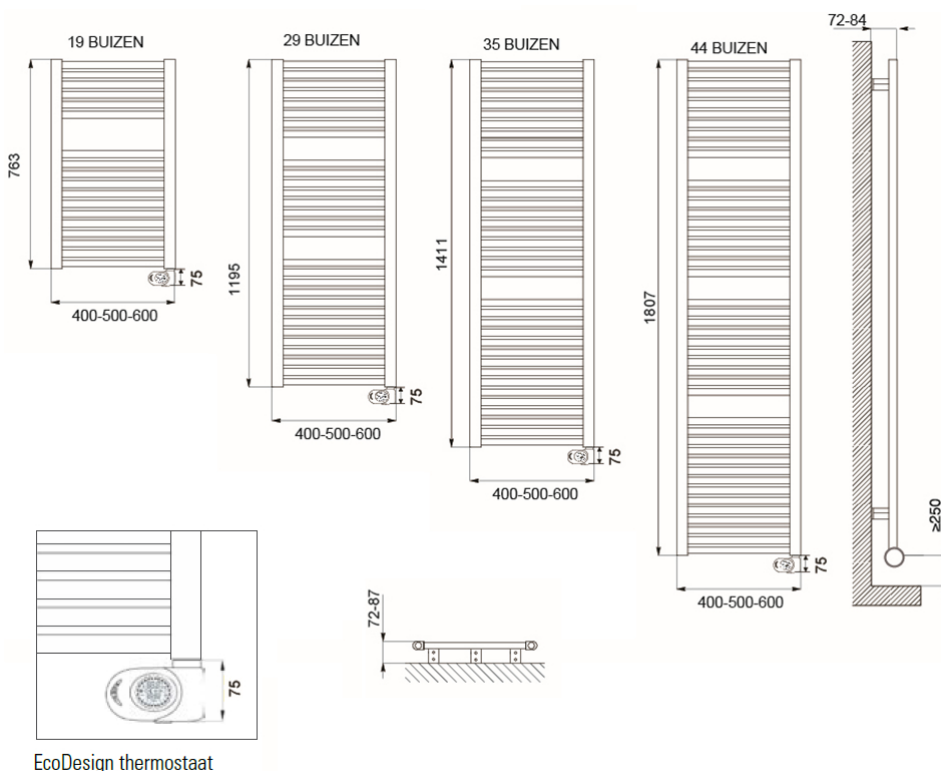

Afmetingen en uitvoeringen

CLAUDIA Badkamerradiator, wit;

EcoDesign thermostaat

Type	breedte (mm)	diepte (mm)	kleur vermogen materiaal warmteafgifte	hoogte (mm) <i>verticaal</i>
	<i>horizontaal</i>	<i>radiatorbuizen</i>		
220742	400	30	Wit, RAL 9016 400 W	763
220752	500	30	Wit, RAL 9016 500 W	763
220762	600	30	Wit, RAL 9016 600 W	763
221142	400	30	Wit, RAL 9016 600 W	1195
221152	500	30	Wit, RAL 9016 700 W	1195
221162	600	30	Wit, RAL 9016 900 W	1195
221442	400	30	Wit, RAL 9016 700 W	1411
221452	600	30	Wit, RAL 9016 700 W	1411

De CLAUDIA elektrische radiatoren worden aan de muur bevestigd met de meegeleverde ophangbeugels. Met behulp van deze beugels wordt de radiator 42mm tot 54mm van de wand opgehangen.

Afstanden	wand tot achterkant radiator	:
42 mm ~ 54 mm		
	wand tot voorkant radiator	:
72 mm ~ 84 mm		