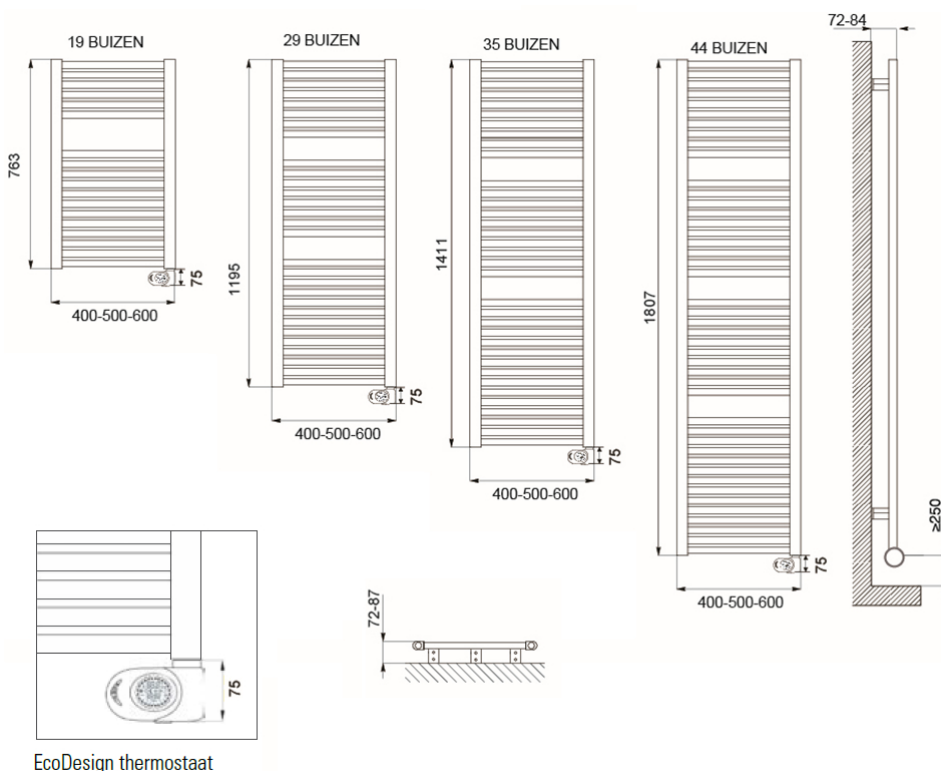

Afmetingen en uitvoeringen

CLAUDIA Badkamerradiator, wit;

Type	breedte (mm)	diepte (mm)	kleur vermogen materiaal warmteafgifte	hoogte (mm) <i>verticaal</i>
<i>horizontaal</i>		<i>radiatorbuizen</i>		
220742	400	30	Wit, RAL 9016 400 W	763
220752	500	30	Wit, RAL 9016 500 W	763
220762	600	30	Wit, RAL 9016 600 W	763
221142	400	30	Wit, RAL 9016 600 W	1195
221152	500	30	Wit, RAL 9016 700 W	1195
221162	600	30	Wit, RAL 9016 900 W	1195
221442	400	30	Wit, RAL 9016 700 W	1411
221452	400	30	Wit, RAL 9016 700 W	1411

De CLAUDIA elektrische radiatoren worden aan de muur bevestigd met de meegeleverde ophangbeugels. Met behulp van deze beugels wordt de radiator 42mm tot 54mm van de wand opgehangen.

Afstanden	wand tot achterkant radiator	:
42 mm ~ 54 mm		
	wand tot voorkant radiator	:
72 mm ~ 84 mm		