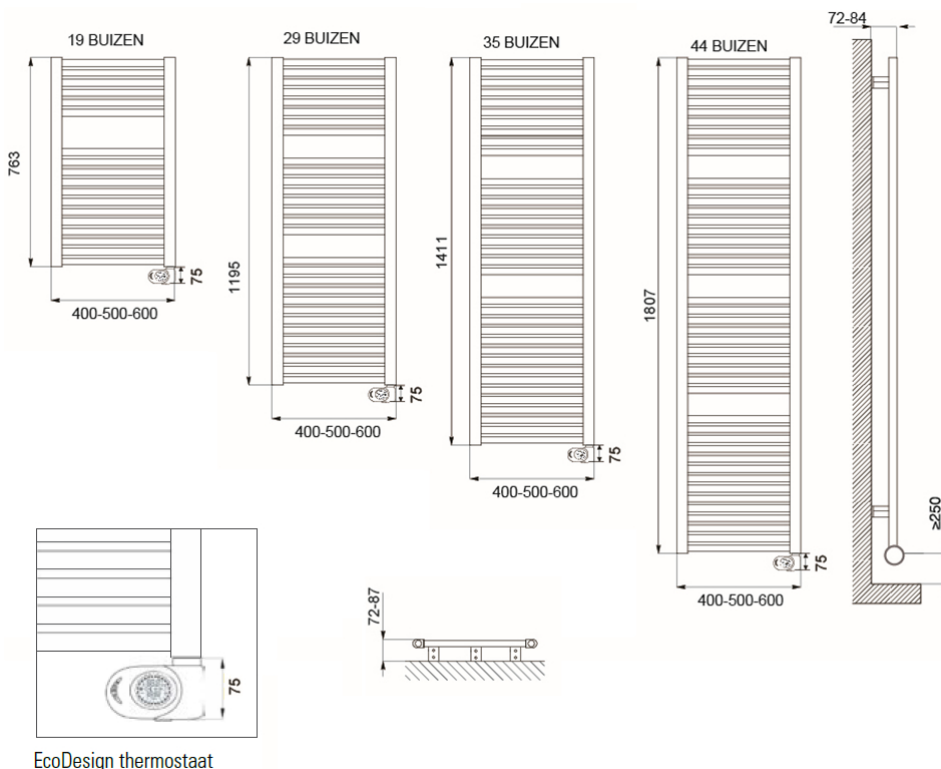

## Afmetingen en uitvoeringen

CLAUDIA Badkamerradiator, wit;

Type	breedte (mm)	diepte (mm)	kleur vermogen materiaal warmteafgifte	hoogte (mm) verticaal
<i>horizontaal</i>		<i>radiatorbuizen</i>		
220742	400	30	Wit, RAL 9016 400 W	763
220752	500	30	Wit, RAL 9016 500 W	763
220762	600	30	Wit, RAL 9016 600 W	763
221142	400	30	Wit, RAL 9016 600 W	1195
221152	500	30	Wit, RAL 9016 700 W	1195
221162	600	30	Wit, RAL 9016 900 W	1195
221442	400	30	Wit, RAL 9016 700 W	1411
221452	600	30	Wit, RAL 9016 700 W	1411

### Montage elektrische badkamerradiator

De CLAUDIA elektrische radiatoren worden aan de muur bevestigd met de meegeleverde ophangbeugels. Met behulp van deze beugels wordt de radiator 42mm tot 54mm van de wand opgehangen.