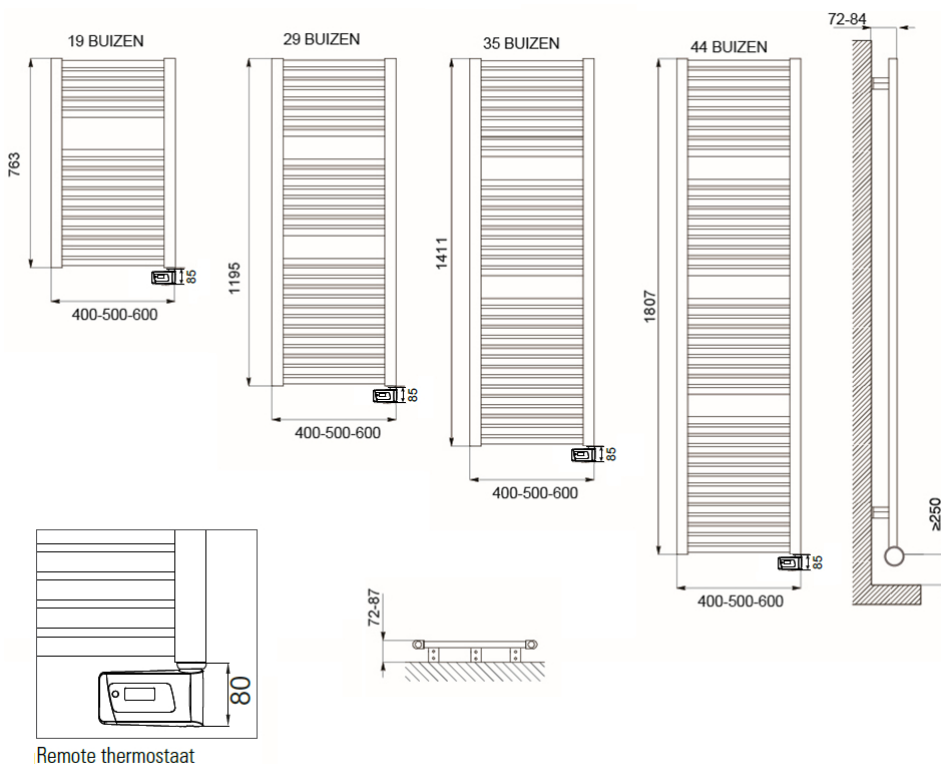

## Afmetingen en uitvoeringen

CLAUDIA Remote Badkamerradiator, wit;

| Type               | breedte (mm) | diepte (mm)           | kleur<br>vermogen<br>materiaal | hoogte (mm)      |
|--------------------|--------------|-----------------------|--------------------------------|------------------|
| <i>horizontaal</i> |              | <i>radiatorbuizen</i> | <i>warmteafgifte</i>           | <i>verticaal</i> |
| 220601             | 400          | 30                    | Wit, RAL 9016<br>400 W         | 763              |
| 220602             | 500          | 30                    | Wit, RAL 9016<br>500 W         | 763              |
| 220603             | 600          | 30                    | Wit, RAL 9016<br>600 W         | 763              |
| 220604             | 400          | 30                    | Wit, RAL 9016<br>600 W         | 1195             |
| 220605             | 500          | 30                    | Wit, RAL 9016<br>700 W         | 1195             |
| 220606             | 600          | 30                    | Wit, RAL 9016<br>900 W         | 1195             |
| 220607             | 400          | 30                    | Wit, RAL 9016<br>700 W         | 1411             |

### Montage elektrische badkamerradiator

De CLAUDIA elektrische radiatoren worden aan de muur bevestigd met de meegeleverde ophangbeugels. Met behulp van deze beugels wordt de radiator 42mm tot 54mm van de wand opgehangen.