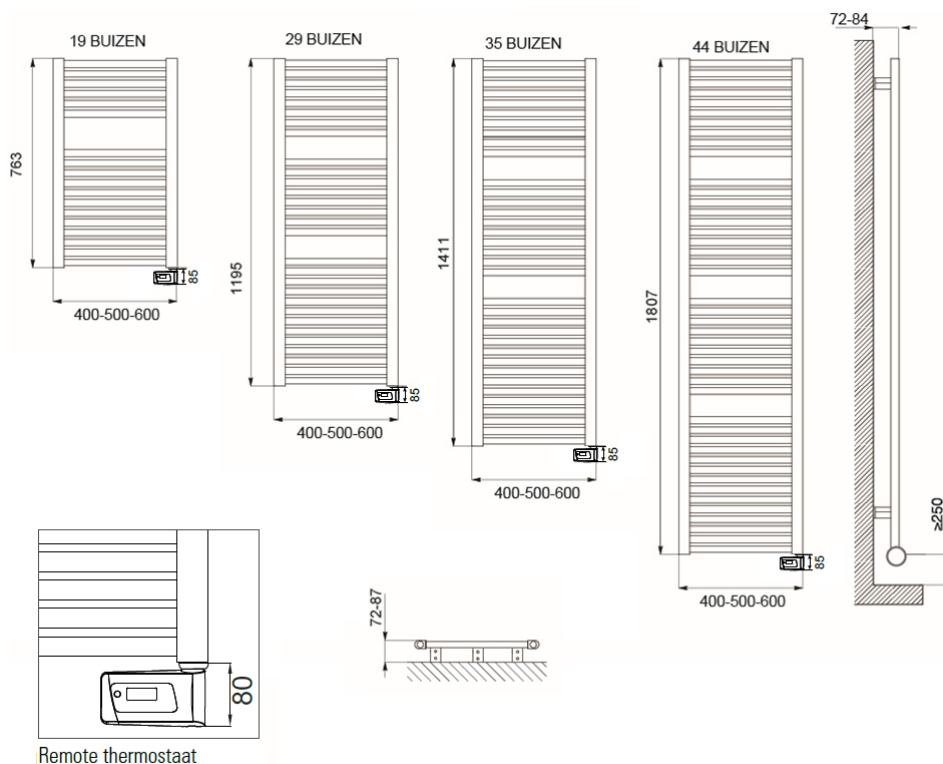

Afmetingen en uitvoeringen

CLAUDIA Remote Badkamerradiator, wit;

Type	kleur	vermogen	hoogte (mm)
breedte (mm)	diepte (mm)	materiaal	verticaal
horizontaal	radiatorbuizen	warmteafgifte	
220601	Wit, RAL 9016	400 W	763
400			
220602	Wit, RAL 9016	500 W	763
500			
220603	Wit, RAL 9016	600 W	763
600			
220604	Wit, RAL 9016	600 W	1195
400			
220605	Wit, RAL 9016	700 W	1195
500			
220606	Wit, RAL 9016	900 W	1195
600			
220607	Wit, RAL 9016	700 W	1411
400			

Montage elektrische badkamerradiator

De CLAUDIA elektrische radiatoren worden aan de muur bevestigd met de meegeleverde ophangbeugels. Met behulp van deze beugels wordt de radiator 42mm tot 54mm van de wand opgehangen.