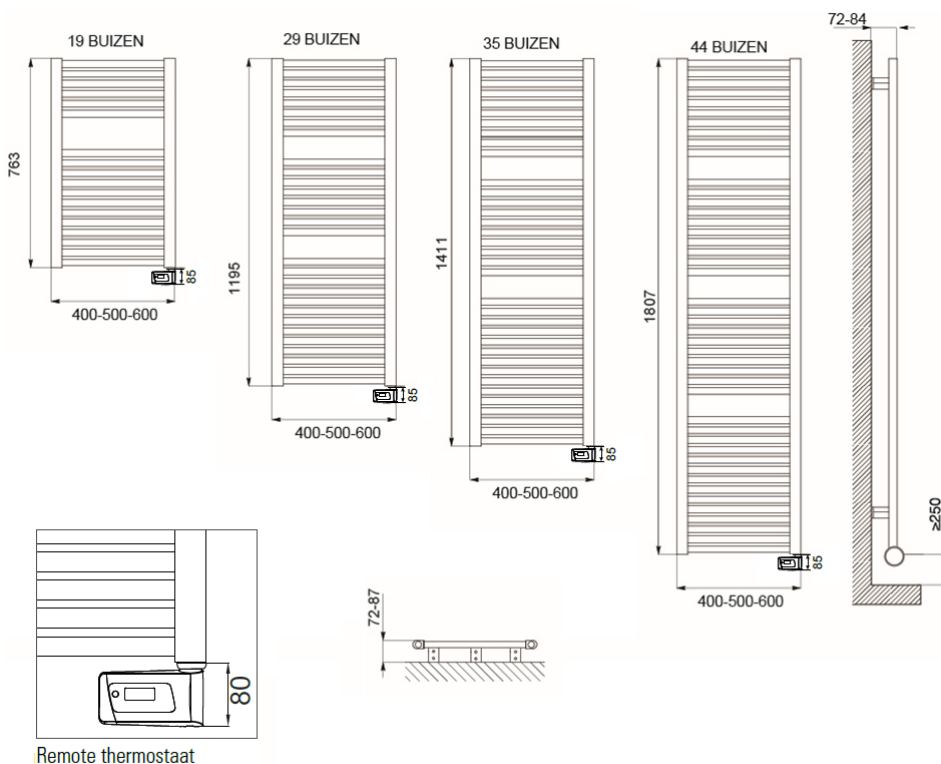

Afmetingen en uitvoeringen

CLAUDIA Remote Badkamerradiator, wit;

Type	kleur	vermogen	hoogte (mm)
breedte (mm)	diepte (mm)	materiaal	verticaal
horizontaal	radiatorbuizen	warmteafgifte	
220601	Wit, RAL 9016	400 W	763
400			
220602	Wit, RAL 9016	500 W	763
500			
220603	Wit, RAL 9016	600 W	763
600			
220604	Wit, RAL 9016	600 W	1195
400			
220605	Wit, RAL 9016	700 W	1195
500			
220606	Wit, RAL 9016	900 W	1195
600			
220607	Wit, RAL 9016	700 W	1411
400			

Montage elektrische badkamerradiator

De CLAUDIA elektrische radiatoren worden aan de muur bevestigd met de meegeleverde ophangbeugels. Met behulp van deze beugels wordt de radiator 42mm tot 54mm van de wand opgehangen.