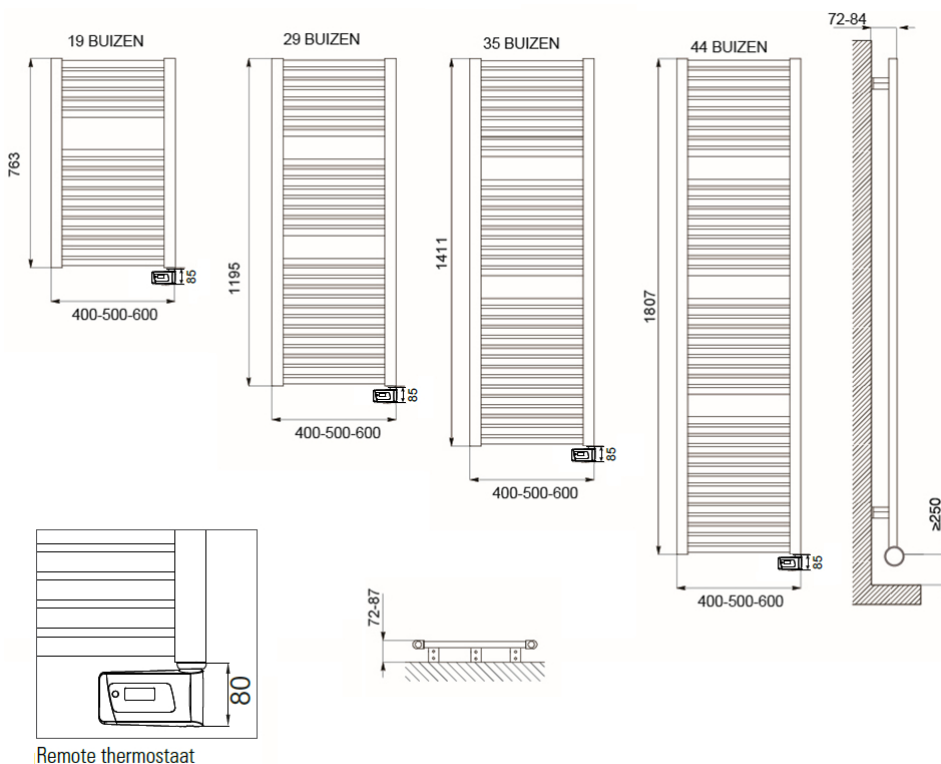

## Afmetingen en uitvoeringen

CLAUDIA Remote Badkamerradiator, wit;

Type	breedte (mm)	diepte (mm)	kleur vermogen materiaal	hoogte (mm)
<i>horizontaal</i>		<i>radiatorbuizen</i>	<i>warmteafgifte</i>	<i>verticaal</i>
220601	400	30	Wit, RAL 9016 400 W	763
220602	500	30	Wit, RAL 9016 500 W	763
220603	600	30	Wit, RAL 9016 600 W	763
220604	400	30	Wit, RAL 9016 600 W	1195
220605	500	30	Wit, RAL 9016 700 W	1195
220606	600	30	Wit, RAL 9016 900 W	1195
220607	400	30	Wit, RAL 9016 700 W	1411