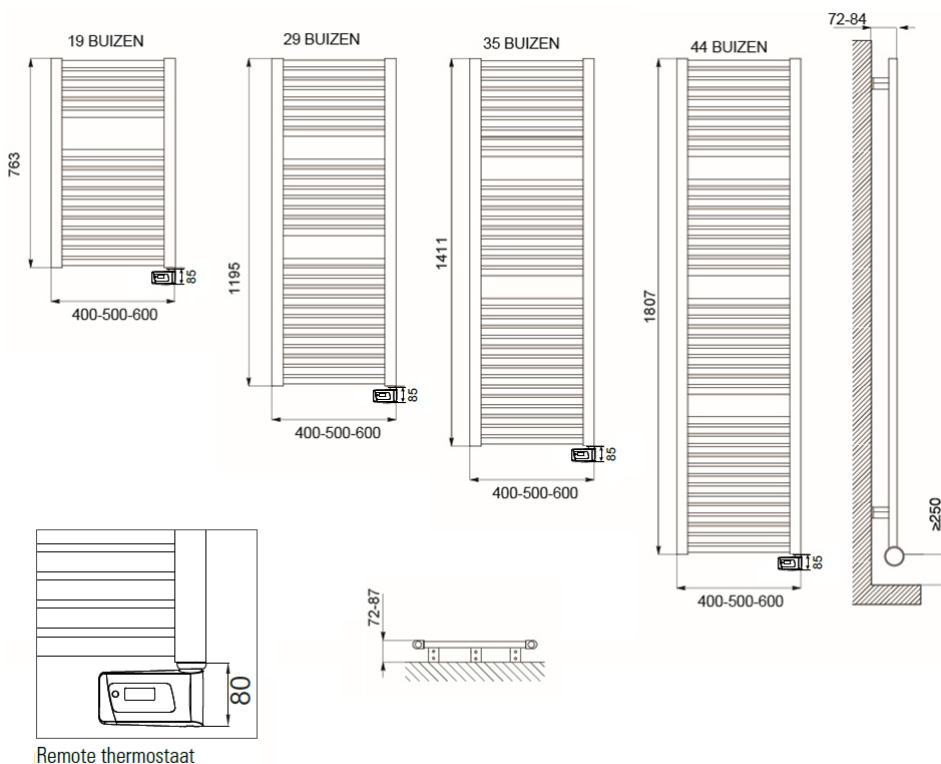

## Afmetingen en uitvoeringen

CLAUDIA Remote Badkamerradiator, wit;

Type	kleur	vermogen	hoogte (mm)
breedte (mm)	diepte (mm)	materiaal	verticaal
horizontaal	radiatorbuizen	warmteafgifte	
220601	Wit, RAL 9016	400 W	763
400			
220602	Wit, RAL 9016	500 W	763
500			
220603	Wit, RAL 9016	600 W	763
600			
220604	Wit, RAL 9016	600 W	1195
400			
220605	Wit, RAL 9016	700 W	1195
500			
220606	Wit, RAL 9016	900 W	1195
600			
220607	Wit, RAL 9016	700 W	1411
400			