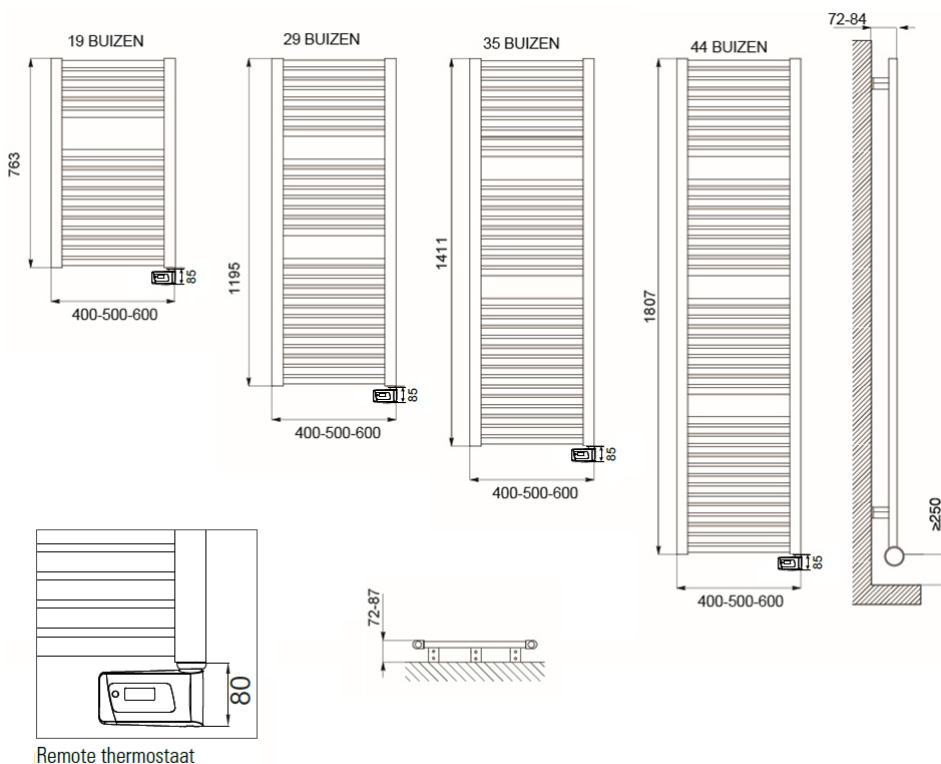

## Afmetingen en uitvoeringen

CLAUDIA Remote Badkamerradiator, wit;

Type	breedte (mm)	diepte (mm)	kleur vermogen materiaal	hoogte (mm)
<i>horizontaal</i>		<i>radiatorbuizen</i>	<i>warmteafgifte</i>	<i>verticaal</i>
220601	400	30	Wit, RAL 9016 400 W	763
220602	500	30	Wit, RAL 9016 500 W	763
220603	600	30	Wit, RAL 9016 600 W	763
220604	400	30	Wit, RAL 9016 600 W	1195
220605	500	30	Wit, RAL 9016 700 W	1195
220606	600	30	Wit, RAL 9016 900 W	1195
220607	400	30	Wit, RAL 9016 700 W	1411

### Montage elektrische badkamerradiator

De CLAUDIA elektrische radiatoren worden aan de muur bevestigd met de meegeleverde ophangbeugels. Met behulp van deze beugels wordt de radiator 42mm tot 54mm van de wand opgehangen.