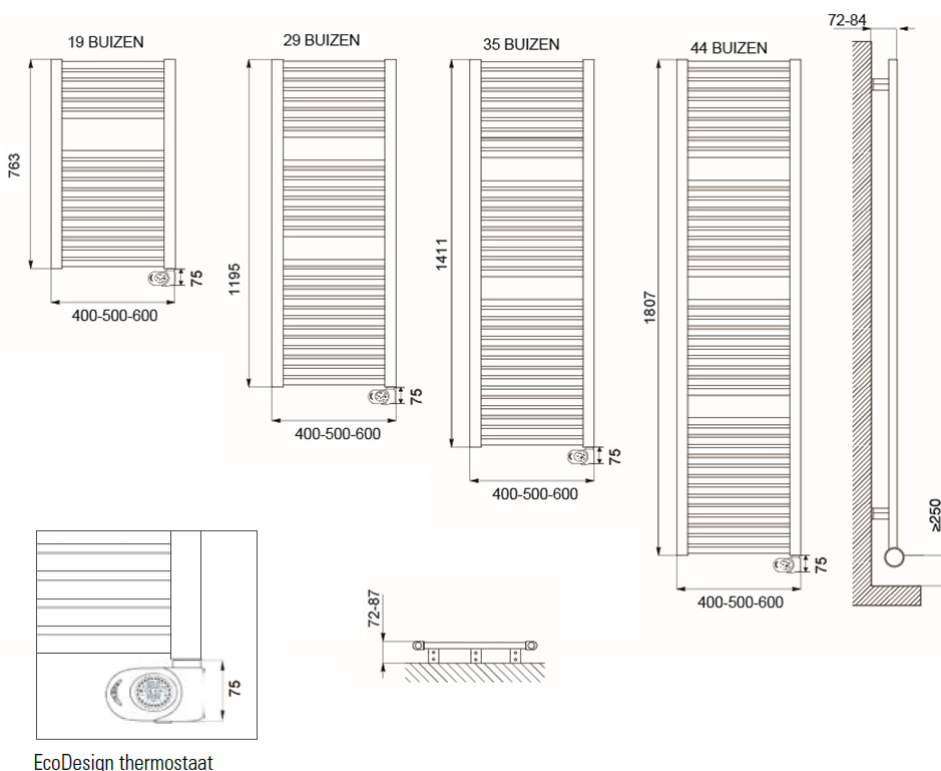

## Afmetingen en uitvoeringen

CLAUDIA Badkamerradiator, mat zwart;

Type	breedte (mm)	diepte (mm)	kleur vermogen materiaal warmteafgifte	hoogte (mm) verticaal
220801	400	30	Mat zwart 400 W	763
220802	500	30	Mat zwart 500 W	763
220803	600	30	Mat zwart 600 W	763
220804	400	30	Mat zwart 600 W	1195
220805	500	30	Mat zwart 700 W	1195
220806	600	30	Mat zwart 900 W	1195
220807	400	30	Mat zwart 700 W	1411
220808	600	30	Mat zwart 700 W	1411

### Montage elektrische badkamerradiator

De CLAUDIA elektrische radiatoren worden aan de muur bevestigd met de meegeleverde ophangbeugels. Met behulp van deze beugels wordt de radiator 42mm tot 54mm van de wand opgehangen.