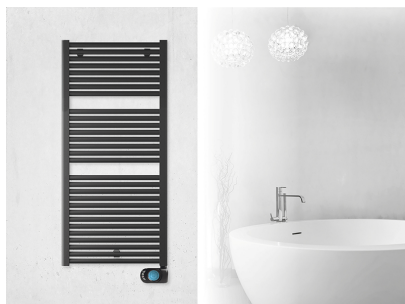

Product details

1 x E-Comfort CLAUDIA, mat zwarte badkamerradiator met EcoDesign thermostaat

- Bediening via thermostaat onderaan de radiator
- Voorzien van poedercoating in mat zwart
- Montagebeugels zijn inbegrepen

Afmetingen en uitvoeringen

CLAUDIA Badkamerradiator, mat zwart;

Type	breedte (mm)	diepte (mm)	kleur vermogen materiaal warmteafgifte	hoogte (mm) verticaal
220801	400	30	Mat zwart 400 W	763
220802	500	30	Mat zwart 500 W	763
220803	600	30	Mat zwart 600 W	763
220804	400	30	Mat zwart 600 W	1195
220805	500	30	Mat zwart 700 W	1195
220806	600	30	Mat zwart 900 W	1195
220807	400	30	Mat zwart 700 W	1411
220808	600	30	Mat zwart 700 W	1411