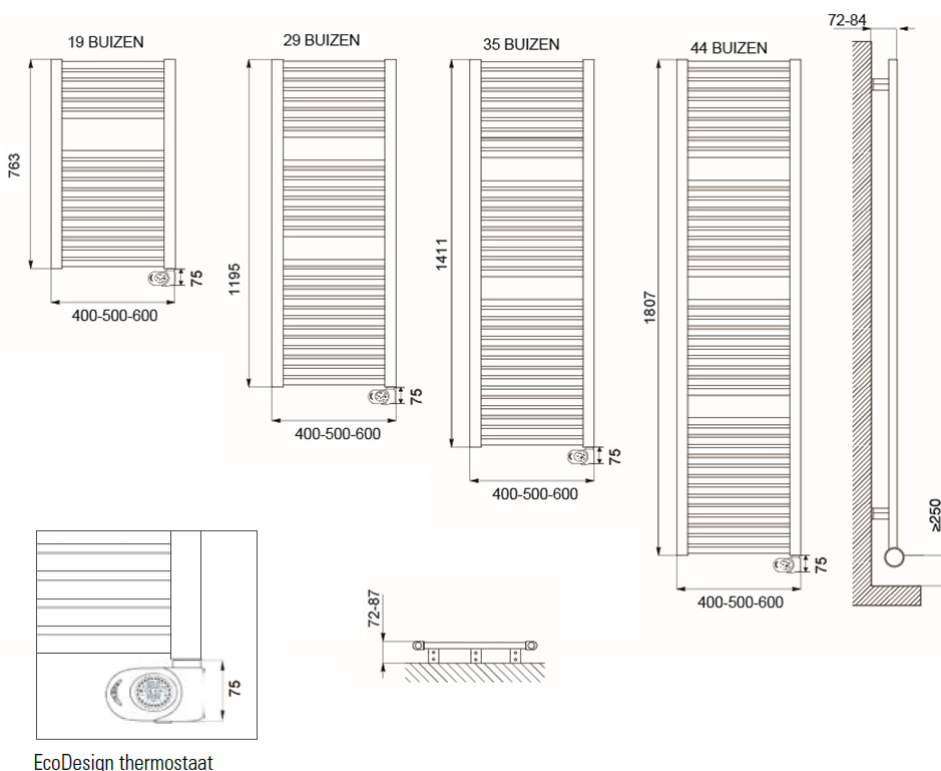

Afmetingen en uitvoeringen

CLAUDIA Badkamerradiator, mat zwart;

| Type | breedte (mm) | diepte (mm) | kleur vermogen materiaal warmteafgifte | hoogte (mm) verticaal |
|--------|--------------|-------------|---|--------------------------|
| 220801 | 400 | 30 | Mat zwart 400 W | 763 |
| 220802 | 500 | 30 | Mat zwart 500 W | 763 |
| 220803 | 600 | 30 | Mat zwart 600 W | 763 |
| 220804 | 400 | 30 | Mat zwart 600 W | 1195 |
| 220805 | 500 | 30 | Mat zwart 700 W | 1195 |
| 220806 | 600 | 30 | Mat zwart 900 W | 1195 |
| 220807 | 400 | 30 | Mat zwart 700 W | 1411 |
| 220808 | 600 | 30 | Mat zwart 700 W | 1411 |

Montage elektrische badkamerradiator

De CLAUDIA elektrische radiatoren worden aan de muur bevestigd met de meegeleverde ophangbeugels. Met behulp van deze beugels wordt de radiator 42mm tot 54mm van de wand opgehangen.