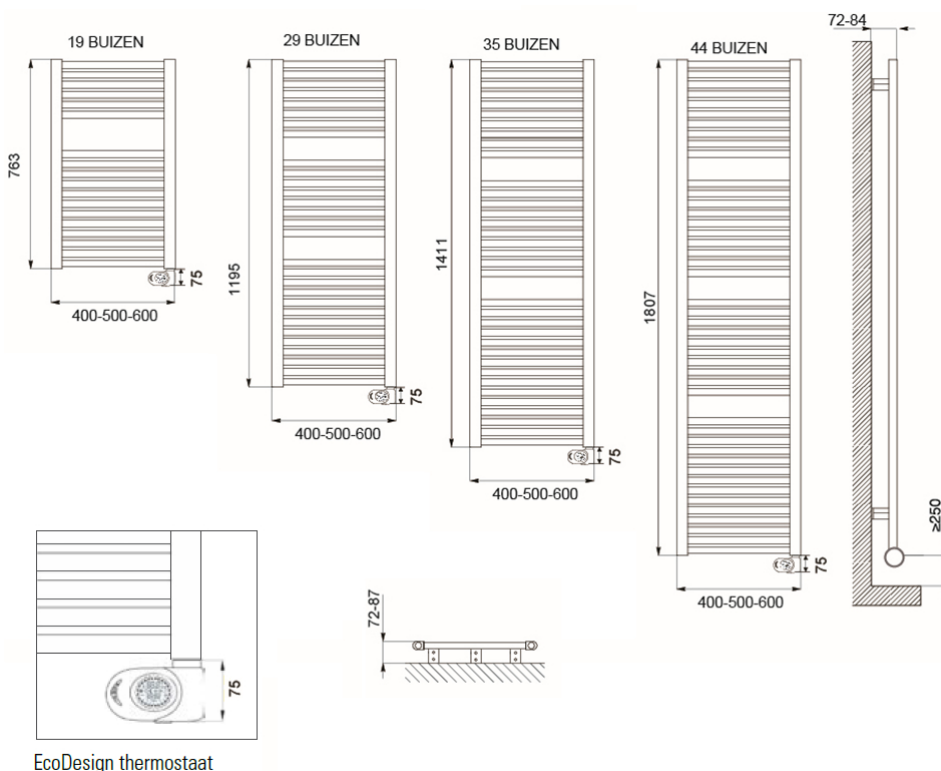

Afmetingen en uitvoeringen

CLAUDIA Badkamerradiator, mat zwart;

Type	breedte (mm)	diepte (mm)	kleur vermogen materiaal warmteafgifte	hoogte (mm) verticaal
220801	400	30	Mat zwart 400 W	763
220802	500	30	Mat zwart 500 W	763
220803	600	30	Mat zwart 600 W	763
220804	400	30	Mat zwart 600 W	1195
220805	500	30	Mat zwart 700 W	1195
220806	600	30	Mat zwart 900 W	1195
220807	400	30	Mat zwart 700 W	1411
220808	600	30	Mat zwart 700 W	1411

500	30	900 W	
220809		Mat zwart	1411
600	30	900 W	
220810		Mat zwart	1807
400	30	900 W	
220811		Mat zwart	1807
500	30	900 W	
220812		Mat zwart	1807
600	30	1200 W	

Montage elektrische badkamerradiator

De CLAUDIA elektrische radiatoren worden aan de muur bevestigd met de meegeleverde ophangbeugels. Met behulp van deze beugels wordt de radiator 42mm tot 54mm van de wand opgehangen.

Afstanden	wand tot achterkant radiator	:
42 mm ~ 54 mm		
	wand tot voorkant radiator	:
72 mm ~ 84 mm		

Extra Informatie

- Badkamerradiator met warmtegeleidende vloeistof
- Gepoedercoat en vochtbestendig stalen frame
- Elektronische thermostaat (ErP ready)
- Elektronische temperatuurregeling met digitaal display
 - Comfort-stand
- Open raam detectie
- Antivorst-functie
- Boost-functie