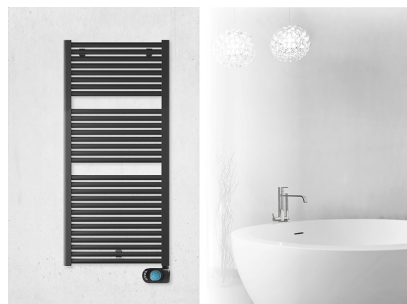

Product details

1 x E-Comfort CLAUDIA, mat zwarte badkamerradiator met EcoDesign thermostaat

- Bediening via thermostaat onderaan de radiator
- Voorzien van poedercoating in mat zwart
- Montagebeugels zijn inbegrepen

Afmetingen en uitvoeringen

CLAUDIA Badkamerradiator, mat zwart;

Type	breedte (mm)	diepte (mm)	kleur vermogen materiaal warmteafgifte	hoogte (mm) verticaal
220801	400	30	Mat zwart 400 W	763
220802	500	30	Mat zwart 500 W	763
220803	600	30	Mat zwart 600 W	763
220804	400	30	Mat zwart 600 W	1195
220805	500	30	Mat zwart 700 W	1195
220806	600	30	Mat zwart 900 W	1195
220807	400	30	Mat zwart 700 W	1411
220808	600	30	Mat zwart 700 W	1411