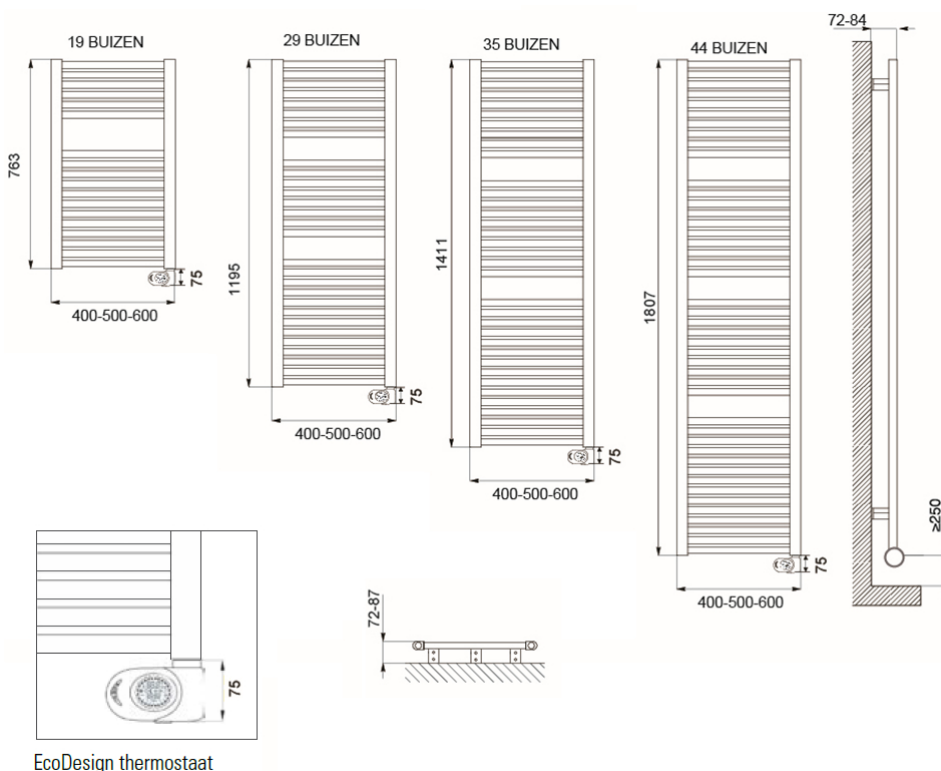

Afmetingen en uitvoeringen

CLAUDIA Badkamerradiator, mat zwart;

| Type | diepte (mm) | kleur | hoogte (mm) |
|--------------------|-----------------------|----------------------|------------------|
| breedte (mm) | | vermogen | |
| <i>horizontaal</i> | <i>radiatorbuizen</i> | <i>materiaal</i> | <i>verticaal</i> |
| | | <i>warmteafgifte</i> | |
| 220801 | | Mat zwart | 763 |
| 400 | 30 | 400 W | |
| 220802 | | Mat zwart | 763 |
| 500 | 30 | 500 W | |
| 220803 | | Mat zwart | 763 |
| 600 | 30 | 600 W | |
| 220804 | | Mat zwart | 1195 |
| 400 | 30 | 600 W | |
| 220805 | | Mat zwart | 1195 |
| 500 | 30 | 700 W | |
| 220806 | | Mat zwart | 1195 |
| 600 | 30 | 900 W | |
| 220807 | | Mat zwart | 1411 |
| 400 | 30 | 700 W | |
| 220808 | | Mat zwart | 1411 |

Montage elektrische badkamerradiator

De CLAUDIA elektrische radiatoren worden aan de muur bevestigd met de meegeleverde ophangbeugels. Met behulp van deze beugels wordt de radiator 42mm tot 54mm van de wand opgehangen.