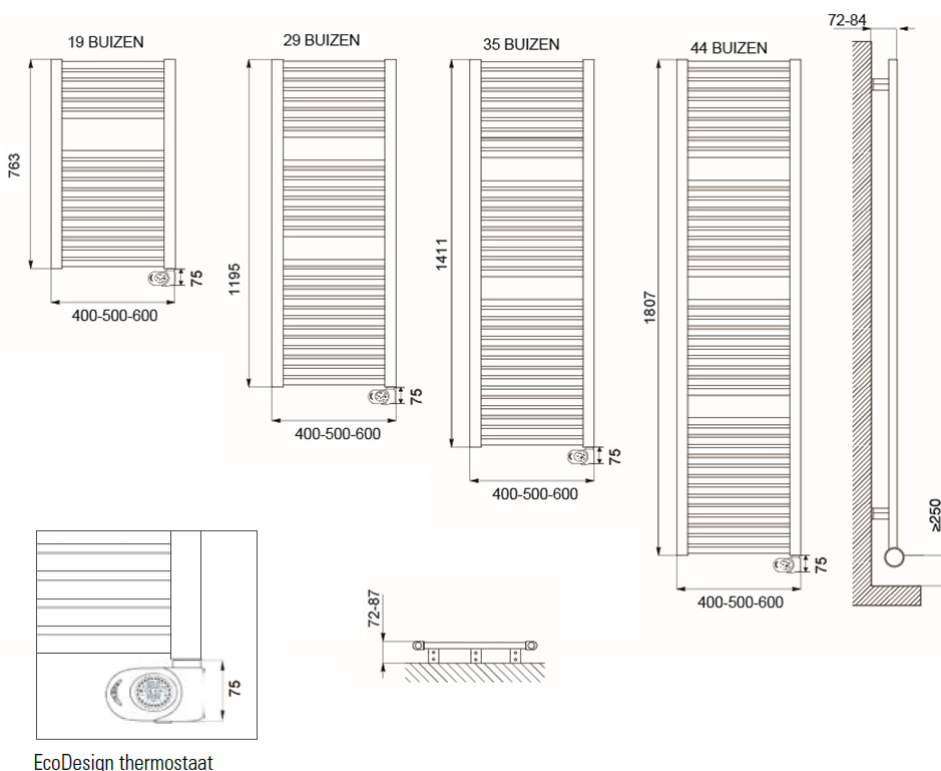

## Afmetingen en uitvoeringen

CLAUDIA Badkamerradiator, mat zwart;

Type	breedte (mm)	diepte (mm)	kleur vermogen materiaal warmteafgifte	hoogte (mm) <i>verticaal</i>
	<i>horizontaal</i>	<i>radiatorbuizen</i>		
220801	400	30	Mat zwart 400 W	763
220802	500	30	Mat zwart 500 W	763
220803	600	30	Mat zwart 600 W	763
220804	400	30	Mat zwart 600 W	1195
220805	500	30	Mat zwart 700 W	1195
220806	600	30	Mat zwart 900 W	1195
220807	400	30	Mat zwart 700 W	1411
220808			Mat zwart	1411

### Montage elektrische badkamerradiator

De CLAUDIA elektrische radiatoren worden aan de muur bevestigd met de meegeleverde ophangbeugels. Met behulp van deze beugels wordt de radiator 42mm tot 54mm van de wand opgehangen.