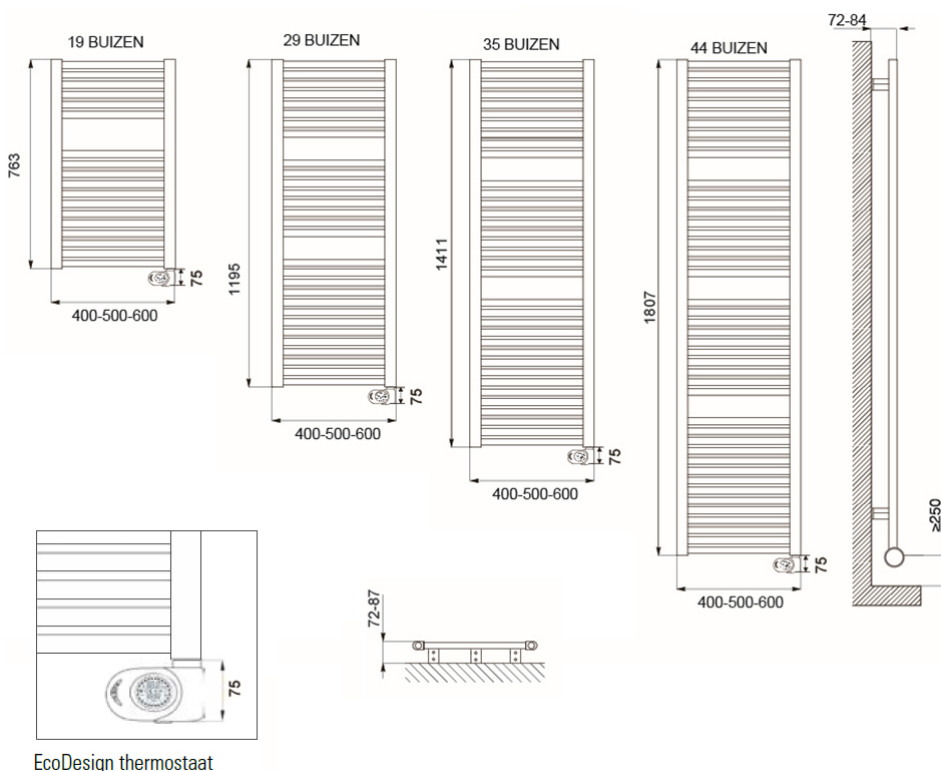

Afmetingen en uitvoeringen

CLAUDIA Badkamerradiator, mat zwart;

Type	breedte (mm)	diepte (mm)	kleur vermogen materiaal warmteafgifte	hoogte (mm) verticaal
220801	400	30	Mat zwart 400 W	763
220802	500	30	Mat zwart 500 W	763
220803	600	30	Mat zwart 600 W	763
220804	400	30	Mat zwart 600 W	1195
220805	500	30	Mat zwart 700 W	1195
220806	600	30	Mat zwart 900 W	1195
220807	400	30	Mat zwart 700 W	1411
220808	600	30	Mat zwart 700 W	1411

500	30	900 W	
220809		Mat zwart	1411
600	30	900 W	
220810		Mat zwart	1807
400	30	900 W	
220811		Mat zwart	1807
500	30	900 W	
220812		Mat zwart	1807
600	30	1200 W	

Montage elektrische badkamerradiator

De CLAUDIA elektrische radiatoren worden aan de muur bevestigd met de meegeleverde ophangbeugels. Met behulp van deze beugels wordt de radiator 42mm tot 54mm van de wand opgehangen.

Afstanden	wand tot achterkant radiator	:
42 mm ~ 54 mm		
	wand tot voorkant radiator	:
72 mm ~ 84 mm		

Extra Informatie

- Badkamerradiator met warmtegeleidende vloeistof
 - Gepoedercoat en vochtbestendig stalen frame
 - Elektronische thermostaat (ErP ready)
 - Elektronische temperatuurregeling met digitaal display
 - Comfort-stand
 - Open raam detectie
 - Antivorst-functie
 - Boost-functie
-