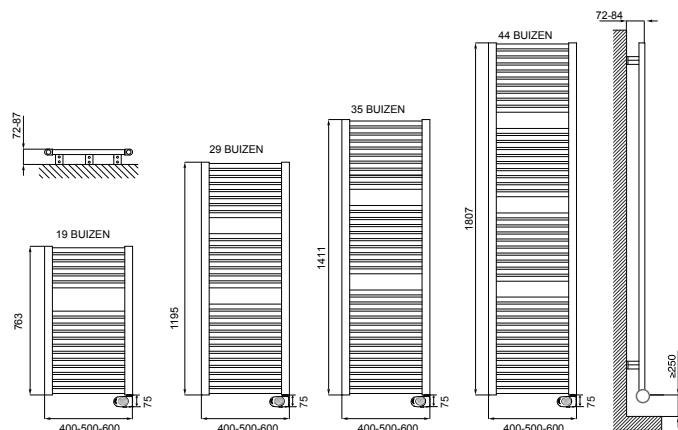

ACCESSOIRES | OPTIONEEL

J01

DRL ART.NR.	OMSCHRIJVING
905055	Handdoekbeugel t.b.v. radiator 500 Rech Chrom
905056	Handdoekbeugel t.b.v. radiator 600 Rech Chrom

J01

DRL ART. NR.	OMSCHRIJVING
905050	Handdoek knop set van 2 stuks Chrom

SPECIFICATIES

- **Materiaal:** Verticale collectoren uitgevoerd in gelakt staal (D-profiel 30x40 mm)
  Horizontale buizen in gelakt staal ø 25 mm
- **Montage:** Wandbeugel, vanaf wand tot voorkant radiator: 72-84 mm
- **Voeding:** 230 Volt
- **Snoer:** Lengte 1.20 m met aangegoten haakse schuko randaarde stekker
- **IP isolatieklasse:** IP 44, klasse I
- **Inhoud:** Glycol basis
- **Lak proces:** Gepoedercoat met ecologisch poeder
- **Kleur:** Mat zwart
- **Plaatsing:** Conform de eisen die worden beschreven in de NEN 1010.
  De elektrische radiator mag niet in aanraking komen met (spat)water, zeepresten of overmatige dampontwikkeling.
- **Garantie:** 2 jaar fabrieksgarantie op de elektronische componenten
  5 jaar garantie op lak- en lekdichtheid
- **SnelSelect:** Met www.snelselect.nl kunt u snel en eenvoudig selecties maken, calculeren en bestelinformatie genereren voor uw groothandel.

KENMERKEN

- Bediening via thermostaat onderaan de radiator
- Leverbaar in 12 wandmodellen in mat zwart
- 400,500,600, 700,900 of 1200 Watt
- Thermostaat: elektronisch ErP ready
- Elektronische temperatuurregeling met digitaal display
- Verlicht display
- Energiebesparend dag- weekprogramma
- Bedieningsmodi: comfort, nacht, antivries, klok en 2h-timer (2 uur vol vermogen)
- Open raam detectie
- Kinderslot
- Kleur thermostaat: standaard op mat zwarte radiator: mat zwart