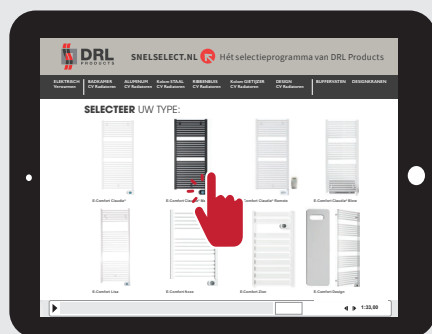

Daarnaast moet de radiator dusdanig worden geplaatst zodat deze niet in aanraking kan komen met (spat)water, zeepresten of overmatige dampontwikkeling.

De juiste radiator in EEN PAAR STAPPEN

Ga naar www.snelselect.nl, het handige selectieprogramma van DRL Products met het totaal overzicht van alle DRL radiatoren en accessoires, inclusief alle mogelijke kleuren, aansluitingen, afmetingen en bijbehorende prijzen. Maak hiermee eenvoudig de gewenste selectie van jouw badkamer- of keukenradiator in een paar klikken:

WWW.SNELSELECT.NL 

BEKIJK SNELSELECT.NL
INSTRUCTIEFILM

1. Selecteer de gewenste product GROEP
2. Selecteer TYPE radiator, kleur en accessoires
3. Calculeer en genereer de bestelinformatie voor de groothandel