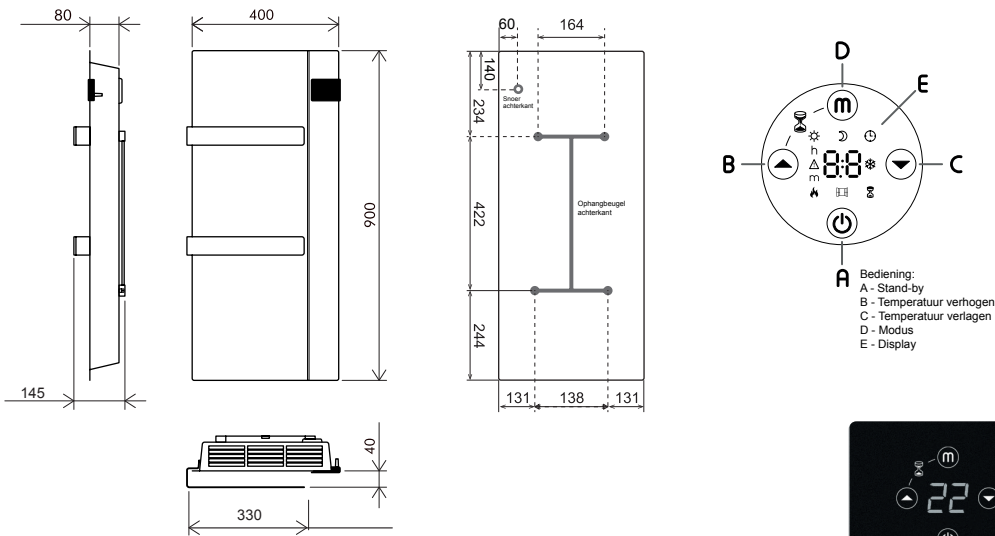

DRL E-COMFORT ONSEN | BADKAMERRADIATOR

DRL ART.NR.	OMSCHRIJVING	KLEUR	HOOGTE H (MM)	BREEDTE B (MM)	DIEPTE D (MM)	VERMOGEN (WATT)	GEWICHT (KG)
212211	DRL E-Comfort Onsen 900x400 - 750W	Structuur Wit RAL 9003	900	400	100	750	10
212212	DRL E-Comfort Onsen 900x400 - 750W	Structuur Grijs RAL 7024	900	400	100	750	10

ONSEN: Mat gestructureerd grijs RAL 7024