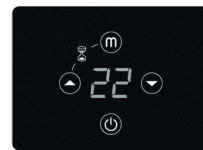

DRL E-COMFORT ONSEN | BADKAMERRADIATOR

DRL ART.NR.	OMSCHRIJVING	KLEUR	HOOGTE H (MM)	BREEDTE B (MM)	DIEPTE D (MM)	VERMOGEN (WATT)	GEWICHT (KG)
212211	DRL E-Comfort Onsen 900x400 - 750W	Structuur Wit RAL 9003	900	400	100	750	10
212212	DRL E-Comfort Onsen 900x400 - 750W	Structuur Grijs RAL 7024	900	400	100	750	10

ONSEN: Mat gestructureerd grijs RAL 7024