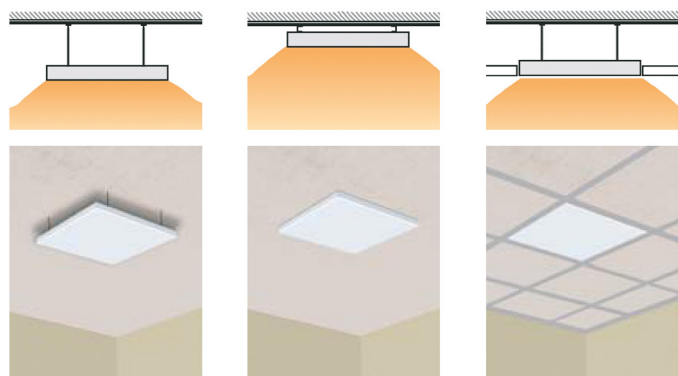

MAGNUM Sol

Plafondstralers

MAGNUM Sol plafondstralers zijn “onzichtbaar” te plaatsen in een systeemplafond en bieden bij ieder kantoor, showroom of winkel maximale vrijheid in inrichting van het interieur of showroomopstelling. Met de geïntegreerde ophangbeugel zijn de panelen echter ook direct aan ieder plafond te bevestigen.

De plafondstralers verwarmen alles en iedereen binnen het stralingsbereik, zoals de zon ook de aarde verwarmt. Dit met een zeer korte opwarmtijd. Ideaal dus voor die ruimtes, die geen continue bezettingsgraad hebben, in korte tijd op temperatuur gebracht dienen te worden en weinig wandruimte ter beschikking hebben. Het verwarmingspaneel MAGNUM Sol is niet geschikt voor installatie en gebruik in natte ruimtes. Voor deze toepassing kunt u alleen de MAGNUM Sol Premium gebruiken.

Specificaties

Systeemtype	Elektrisch
Systeemhoogte	30 mm
Systeembreedte	590 mm
Min. inst. hoogte	1,8 m
Installatie	Plafond
Vermogen	300 of 600 Watt
In natte ruimtes	X
Type verwarming	Infrarood
Systeemplafond	V
Montage plafond	V
Keuring	Kema
Garantie	2 jaar

MAGNUM Sol Type 300

MAGNUM Sol Type 600

Diverse installatiemogelijkheden

Art.nr.	Omschrijving	Type	Vermogen	Afmetingen
600331	MAGNUM Sol	300	300 Watt	590 x 590 x 30 mm
600661	MAGNUM Sol	600	600 Watt	1190 x 590 x 30 mm